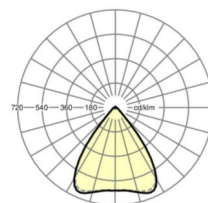

KARAKTERISTIEKEN

Bestelnummer	19432004110
EAN-nummer	4020863401468
CBS-code	94051190
Kenmerken	IP 64, Beschermingsklasse I, ENEC10 VDE, F, D, HACCP DIN10500/voedsel/IFS-toepassingsgerelateerde geschiktheid/BRC, Indoor, CE
Schokbestendigheidsgraad IK	IK03 (-20°C bis 25°C)
Omgevingstemperatuur	ta -20°C naar 25°C
Garantieperiode	5 jaren

ELEKTROTECHNIEK

Voorschakelapparaat	Elektronische driver (1 stuks)
Systeemprestaties	70W
Netspanning	230V/50Hz
Aardlekschakelaar(s) (inschakelstroom)	10 stuks/B10, 16 stuks/B16, 10 stuks/C10, 16 stuks/C16
Energie-efficiëntieklasse/Lichtbron	E

LICHTTECHNIEK

Uitvoering	LED, Kleurweergave/Lichtkleur CRI ≥ 80 / 3000K
Kleurtolerantie (MacAdam)	3SDCM
Fotobiologische veiligheid (Armatuur)	RG1
Nominale lichtstroom	9482lm
LED Levensduur	50000h L80/B10 (Tq 25°C)
Lichtopbrengst	136lm/W
Stralingshoek	80° (C0) / 80° (C90)
UGR dw./l.	19.4 / 19.6

MECHANIEK

Kleur behuizing	verkeerswit RAL 9016
Maten (LxBxH/DxH)	1531mm x 55mm x 37mm
Gewicht (netto)	1.9kg
Montagewijze	Montage draagrailsysteem, Lichtstructuur

Maten

L	1531 mm	Lengte
B	55 mm	Breedte
H	37 mm	Hoogte

DEEP-LINK

<https://www.regiolux.de/nl/article/19432004110>

Referentie	LED 10000lm 830
ηLB	100 %
Φ ↓/↑	98 % / 2 %
UGR dw./l.	19.4 / 19.6