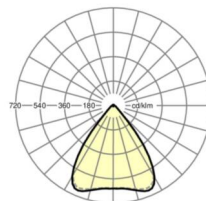

KARAKTERISTIEKEN

Bestelnummer	19432006040
EAN-nummer	4020863407279
CBS-code	94051190
Kenmerken	IP 64, Beschermingsklasse I, ENEC10 VDE, F, D, HACCP DIN10500/voedsel/IFS-toepassingsgerelateerde geschiktheid/BRC, Indoor, CE
Schokbestendigheidsgraad IK	IK03 (-20°C bis 25°C)
Omgevingstemperatuur	ta -20°C naar 25°C
Bijzondere eigenschappen	Ready for IoT
Garantieperiode	5 jaren
Overheidssubsidieprogramma's	BEG - federale subsidie voor efficiënte gebouwen (alleen geldig voor Duitsland)

ELEKTROTECHNIEK

Voorschakelapparaat	Elektronische driver DALI2 (1 stuks)
Systeemprestaties	70W
Netspanning	230V/50Hz
Energie-efficiëntieklasse/Lichtbron	D

LICHTTECHNIEK

Uitvoering	LED, Kleurweergave/Lichtkleur CRI ≥ 80 / 4000K
Kleurtolerantie (MacAdam)	3SDCM
Fotobiologische veiligheid (Armatuur)	RG1
Nominale lichtstroom	10185lm
LED Levensduur	50000h L80/B10 (Tq 25°C)
Lichtopbrengst	146lm/W
Stralingshoek	80° (C0) / 80° (C90)
UGR dw./l.	19.7 / 19.8

MECHANIEK

Kleur behuizing	verkeerswit RAL 9016
Maten (LxBxH/DxH)	1531mm x 55mm x 37mm
Gewicht (netto)	1.9kg
Montagewijze	Montage draagrailstelsysteem, Lichtstructuur

Maten

L	1531 mm	Lengte
B	55 mm	Breedte
H	37 mm	Hoogte

DEEP-LINK

<https://www.regiolux.de/nl/article/19432006040>

Referentie	LED 10000lm 840
ηLB	100 %
Φ ↓/↑	98 % / 2 %
UGR dw./l.	19.7 / 19.8