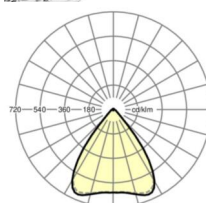

KARAKTERISTIEKEN

Bestelnummer	19432007040
EAN-nummer	4020863418442
CBS-code	94051190
Kenmerken	IP 64, Beschermingsklasse I, F, D, HACCP DIN10500/voedsel/IFS-toepassingsgerelateerde geschiktheid/BRC, Indoor, CE
Schokbestendigheidsgraad IK	IK03 (5°C bis 25°C)
Omgevingstemperatuur	ta 5°C naar 25°C
Garantieperiode	5 jaren
Overheidssubsidieprogramma's	BEG - federale subsidie voor efficiënte gebouwen (alleen geldig voor Duitsland)

ELEKTROTECHNIEK

Voorschakelapparaat	Elektronische driver noodlicht 3h (1 stuks)
Systeemprestaties	70W
Netspanning	230V/50Hz
Aardlekschakelaar(s) (inschakelstroom)	10 stuks/B10, 16 stuks/B16, 10 stuks/C10, 16 stuks/C16
Energie-efficiëntieklasse/Lichtbron	D

LICHTTECHNIEK

Uitvoering	LED, Kleurweergave/Lichtkleur CRI ≥ 80 / 4000K
Kleurtolerantie (MacAdam)	3SDCM
Fotobiologische veiligheid (Armatuur)	RG1
Nominale lichtstroom	10185lm
Nominale lichtstroom-Noodbedrijf	822lm
LED Levensduur	50000h L80/B10 (Tq 25°C)
Lichtopbrengst	146lm/W
Stralingshoek	80° (C0) / 80° (C90)
UGR dw./l.	19.7 / 19.8

MECHANIEK

Kleur behuizing	verkeerswit RAL 9016
Maten (LxBxH/DxH)	1531mm x 55mm x 37mm
Gewicht (netto)	2.2kg
Montagewijze	Montage draagrailstelsysteem, Lichtstructuur

Maten

L	1531 mm	Lengte
B	55 mm	Breedte
H	37 mm	Hoogte

DEEP-LINK

<https://www.regiolux.de/nl/article/19432007040>

Referentie	LED 10000lm 840
η_{LB}	100 %
$\Phi \downarrow/\uparrow$	98 % / 2 %
UGR dw./l.	19.7 / 19.8