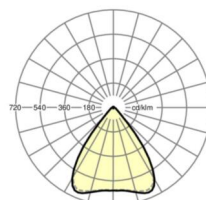

KARAKTERISTIEKEN

Bestelnummer	19432004040
EAN-nummer	4020863401529
CBS-code	94051190
Kenmerken	IP 64, Beschermingsklasse I, ENEC10 VDE, F, D, HACCP DIN10500/voedsel/IFS-toepassingsgerelateerde geschiktheid/BRC, Indoor, CE
Schokbestendigheidsgraad IK	IK03 (-20°C bis 25°C)
Omgevingstemperatuur	ta -20°C naar 25°C
Garantieperiode	5 jaren
Overheidssubsidieprogramma's	BEG - federale subsidie voor efficiënte gebouwen (alleen geldig voor Duitsland)

ELEKTROTECHNIEK

Voorschakelapparaat	Elektronische driver (1 stuks)
Systeemprestaties	70W
Netspanning	230V/50Hz
Aardlekschakelaar(s) (inschakelstroom)	10 stuks/B10, 16 stuks/B16, 10 stuks/C10, 16 stuks/C16
Energie-efficiëntieklasse/Lichtbron	D

LICHTTECHNIEK

Uitvoering	LED, Kleurweergave/Lichtkleur CRI ≥ 80 / 4000K
Kleurtolerantie (MacAdam)	3SDCM
Fotobiologische veiligheid (Armatuur)	RG1
Nominale lichtstroom	10185lm
LED Levensduur	50000h L80/B10 (Tq 25°C)
Lichtopbrengst	146lm/W
Stralingshoek	80° (C0) / 80° (C90)
UGR dw./l.	19.7 / 19.8

MECHANIEK

Kleur behuizing	verkeerswit RAL 9016
Maten (LxBxH/DxH)	1531mm x 55mm x 37mm
Gewicht (netto)	1.9kg
Montagewijze	Montage draagrailstelsysteem, Lichtstructuur

Maten

L	1531 mm	Lengte
B	55 mm	Breedte
H	37 mm	Hoogte

DEEP-LINK

<https://www.regiolux.de/nl/article/19432004040>

Referentie	LED 10000lm 840
ηLB	100 %
Φ ↓/↑	98 % / 2 %
UGR dw./l.	19.7 / 19.8