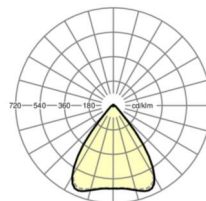

KARAKTERISTIEKEN

Bestelnummer	19432006180
EAN-nummer	4020863407156
CBS-code	94051190
Kenmerken	IP 64, Beschermingsklasse I, ENEC10 VDE, F, D, HACCP DIN10500/voedsel/IFS-toepassingsgerelateerde geschiktheid/BRC, Indoor, CE
Schokbestendigheidsgraad IK	IK03 (-20°C bis 25°C)
Omgevingstemperatuur	ta -20°C naar 25°C
Bijzondere eigenschappen	Ready for IoT
Garantieperiode	5 jaren
Overheidssubsidieprogramma's	BEG - federale subsidie voor efficiënte gebouwen (alleen geldig voor Duitsland)

ELEKTROTECHNIEK

Voorschakelapparaat	Elektronische driver DALI2 (1 stuks)
Systeemprestaties	70W
Netspanning	230V/50Hz
Energie-efficiëntieklasse/Lichtbron	D

LICHTTECHNIEK

Uitvoering	LED, Kleurweergave/Lichtkleur CRI ≥ 80 / 6500K
Kleurtolerantie (MacAdam)	3SDCM
Fotobiologische veiligheid (Armatuur)	RG1
Nominale lichtstroom	9808lm
LED Levensduur	50000h L80/B10 (Tq 25°C)
Lichtopbrengst	141lm/W
Stralingshoek	80° (C0) / 80° (C90)
UGR dw./l.	19.5 / 19.7

MECHANIEK

Kleur behuizing	verkeerswit RAL 9016
Maten (LxBxH/DxH)	1531mm x 55mm x 37mm
Gewicht (netto)	1.9kg
Montagewijze	Montage draagrailstelsysteem, Lichtstructuur

Maten

L	1531 mm	Lengte
B	55 mm	Breedte
H	37 mm	Hoogte

DEEP-LINK

<https://www.regiolux.de/nl/article/19432006180>

Referentie	LED 10000lm 865
ηLB	100 %
Φ ↓/↑	98 % / 2 %
UGR dw./l.	19.5 / 19.7