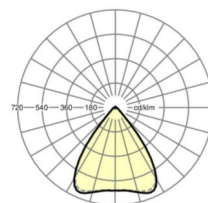

KARAKTERISTIEKEN

Bestelnummer	19432004180
EAN-nummer	4020863401406
CBS-code	94051190
Kenmerken	IP 64, Beschermingsklasse I, ENEC10 VDE, F, D, HACCP DIN10500/voedsel/IFS-toepassingsgerelateerde geschiktheid/BRC, Indoor, CE
Schokbestendigheidsgraad IK	IK03 (-20°C bis 25°C)
Omgevingstemperatuur	ta -20°C naar 25°C
Garantieperiode	5 jaren
Overheidssubsidieprogramma's	BEG - federale subsidie voor efficiënte gebouwen (alleen geldig voor Duitsland)

ELEKTROTECHNIEK

Voorschakelapparaat	Elektronische driver (1 stuks)
Systeemprestaties	70W
Netspanning	230V/50Hz
Aardlekschakelaar(s) (inschakelstroom)	10 stuks/B10, 16 stuks/B16, 10 stuks/C10, 16 stuks/C16
Energie-efficiëntieklasse/Lichtbron	D

LICHTTECHNIEK

Uitvoering	LED, Kleurweergave/Lichtkleur CRI ≥ 80 / 6500K
Kleurtolerantie (MacAdam)	3SDCM
Fotobiologische veiligheid (Armatuur)	RG1
Nominale lichtstroom	9808lm
LED Levensduur	50000h L80/B10 (Tq 25°C)
Lichtopbrengst	141lm/W
Stralingshoek	80° (C0) / 80° (C90)
UGR dw./l.	19.5 / 19.7

MECHANIEK

Kleur behuizing	verkeerswit RAL 9016
Maten (LxBxH/DxH)	1531mm x 55mm x 37mm
Gewicht (netto)	1.9kg
Montagewijze	Montage draagrailstelsysteem, Lichtstructuur

Maten

L	1531 mm	Lengte
B	55 mm	Breedte
H	37 mm	Hoogte

DEEP-LINK

<https://www.regiolux.de/nl/article/19432004180>

Referentie	LED 10000lm 865
ηLB	100 %
Φ ↓/↑	98 % / 2 %
UGR dw./l.	19.5 / 19.7