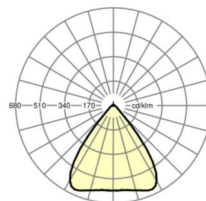

KARAKTERISTIEKEN

Bestelnummer	19432006130
EAN-nummer	4020863407194
CBS-code	94051190
Kenmerken	IP 64, Beschermingsklasse I, ENEC10 VDE, F, D, HACCP DIN10500/voedsel/IFS-toepassingsgerelateerde geschiktheid/BRC, Indoor, CE
Schokbestendigheidsgraad IK	IK03 (-20°C bis 25°C)
Omgevingstemperatuur	ta -20°C naar 25°C
Bijzondere eigenschappen	Ready for IoT
Garantieperiode	5 jaren
Overheidssubsidieprogramma's	BEG - federale subsidie voor efficiënte gebouwen (alleen geldig voor Duitsland)

ELEKTROTECHNIEK

Voorschakelapparaat	Elektronische driver DALI2 (1 stuks)
Systeemprestaties	68W
Netspanning	230V/50Hz
Energie-efficiëntieklasse/Lichtbron	C

LICHTTECHNIEK

Uitvoering	LED, Kleurweergave/Lichtkleur CRI ≥ 80 / 3000K
Kleurtolerantie (MacAdam)	3SDCM
Fotobiologische veiligheid (Armatuur)	RG1
Nominale lichtstroom	11290lm
LED Levensduur	50000h L80/B10 (Tq 25°C)
Lichtopbrengst	165lm/W
Stralingshoek	80° (C0) / 80° (C90)
UGR dw./l.	20.3 / 20.5

MECHANIEK

Kleur behuizing	verkeerswit RAL 9016
Maten (LxBxH/DxH)	1531mm x 55mm x 37mm
Gewicht (netto)	1.9kg
Montagewijze	Montage draagrailsysteem, Lichtstructuur

Maten

L	1531 mm	Lengte
B	55 mm	Breedte
H	37 mm	Hoogte

DEEP-LINK

<https://www.regiolux.de/nl/article/19432006130>

Referentie	LED 12000lm 830
ηLB	100 %
Φ ↓/↑	98 % / 2 %
UGR dw./l.	20.3 / 20.5