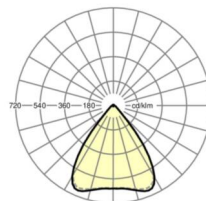

KARAKTERISTIEKEN

Bestelnummer	19432006080
EAN-nummer	4020863407248
CBS-code	94051190
Kenmerken	IP 64, Beschermingsklasse I, BAP 65°<3000, ENEC10 VDE, F, D, HACCP DIN10500/voedsel/IFS-toepassingsgerelateerde geschiktheid/BRC, Indoor, CE
Schokbestendigheidsgraad IK	IK03 (-20°C bis 45°C)
Omgevingstemperatuur	ta -20°C naar 45°C
Bijzondere eigenschappen	Ready for IoT
Garantieperiode	5 jaren
Overheidssubsidieprogramma's	BEG - federale subsidie voor efficiënte gebouwen (alleen geldig voor Duitsland)

ELEKTROTECHNIEK

Voorschakelapparaat	Elektronische driver DALI2 (1 stuks)
Systeemprestaties	26W
Netspanning	230V/50Hz
Aardlekschakelaar(s) (inschakelstroom)	20 stuks/B10, 32 stuks/B16, 33 stuks/C10, 53 stuks/C16
Energie-efficiëntieklasse/Lichtbron	E

LICHTTECHNIEK

Uitvoering	LED, Kleurweergave/Lichtkleur CRI ≥ 80 / 3000K
Kleurtolerantie (MacAdam)	3SDCM
Fotobiologische veiligheid (Armatuur)	RG1
Nominale lichtstroom	4083lm
LED Levensduur	50000h L80/B10 (Tq 45°C)
Lichtopbrengst	159lm/W
Stralingshoek	80° (C0) / 80° (C90)
UGR dw./l.	16.5 / 16.7

MECHANIEK

Kleur behuizing	verkeerswit RAL 9016
Maten (LxBxH/DxH)	1531mm x 55mm x 37mm
Gewicht (netto)	1.9kg
Montagewijze	Montage draagrailsysteem, Lichtstructuur

Maten

L	1531 mm	Lengte
B	55 mm	Breedte
H	37 mm	Hoogte

DEEP-LINK

<https://www.regiolux.de/nl/article/19432006080>