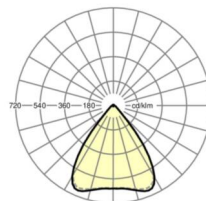

KARAKTERISTIEKEN

Bestelnummer	19432006010
EAN-nummer	4020863407309
CBS-code	94051190
Kenmerken	IP 64, Beschermingsklasse I, BAP 65° < 3000, ENEC10 VDE, F, D, HACCP DIN10500/voedsel/IFS-toepassingsgerelateerde geschiktheid/BRC, Indoor, CE
Schokbestendigheidsgraad IK	IK03 (-20°C bis 45°C)
Omgevingstemperatuur	ta -20°C naar 45°C
Bijzondere eigenschappen	Ready for IoT
Garantieperiode	5 jaren
Overheidssubsidieprogramma's	BEG - federale subsidie voor efficiënte gebouwen (alleen geldig voor Duitsland)

ELEKTROTECHNIEK

Voorschakelapparaat	Elektronische driver DALI2 (1 stuks)
Systeemprestaties	26W
Netspanning	230V/50Hz
Aardlekschakelaar(s) (inschakelstroom)	13 stuks/B10, 21 stuks/B16, 21 stuks/C10, 35 stuks/C16
Energie-efficiëntieklasse/Lichtbron	D

LICHTTECHNIEK

Uitvoering	LED, Kleurweergave/Lichtkleur CRI ≥ 80 / 4000K
Kleurtolerantie (MacAdam)	3SDCM
Fotobiologische veiligheid (Armatuur)	RG1
Nominale lichtstroom	4386lm
LED Levensduur	50000h L80/B10 (Tq 45°C)
Lichtopbrengst	171lm/W
Stralingshoek	80° (C0) / 80° (C90)
UGR dw./l.	16.7 / 16.9

MECHANIEK

Kleur behuizing	verkeerswit RAL 9016
Maten (LxBxH/DxH)	1531mm x 55mm x 37mm
Gewicht (netto)	1.9kg
Montagewijze	Montage draagrailsysteem, Lichtstructuur

Maten

L	1531 mm	Lengte
B	55 mm	Breedte
H	37 mm	Hoogte

DEEP-LINK

<https://www.regiolux.de/nl/article/19432006010>