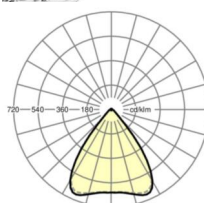

KARAKTERISTIEKEN

Bestelnummer	19432007010
EAN-nummer	4020863418411
CBS-code	94051190
Kenmerken	IP 64, Beschermingsklasse I, BAP 65°<3000, F, D, HACCP DIN10500/voedsel/IFS-toepassingsgerelateerde geschiktheid/BRC, Indoor, CE
Schokbestendigheidsgraad IK	IK03 (5°C bis 25°C)
Omgevingstemperatuur	ta 5°C naar 25°C
Garantieperiode	5 jaren
Overheidssubsidieprogramma's	BEG - federale subsidie voor efficiënte gebouwen (alleen geldig voor Duitsland)

ELEKTROTECHNIEK

Voorschakelapparaat	Elektronische driver noodlicht 3h (1 stuks)
Systeemprestaties	26W
Netspanning	230V/50Hz
Energie-efficiëntieklasse/Lichtbron	D

LICHTTECHNIEK

Uitvoering	LED, Kleurweergave/Lichtkleur CRI ≥ 80 / 4000K
Kleurtolerantie (MacAdam)	3SDCM
Fotobiologische veiligheid (Armatuur)	RG1
Nominale lichtstroom	4386lm
Nominale lichtstroom-Noodbedrijf	822lm
LED Levensduur	50000h L80/B10 (Tq 25°C)
Lichtopbrengst	171lm/W
Stralingshoek	80° (C0) / 80° (C90)
UGR dw./l.	16.7 / 16.9

MECHANIEK

Kleur behuizing	verkeerswit RAL 9016
Maten (LxBxH/DxH)	1531mm x 55mm x 37mm
Gewicht (netto)	2.2kg
Montagewijze	Montage draagrailstelsel, Lichtstructuur

Maten

L	1531 mm	Lengte
B	55 mm	Breedte
H	37 mm	Hoogte

DEEP-LINK

<https://www.regiolux.de/nl/article/19432007010>