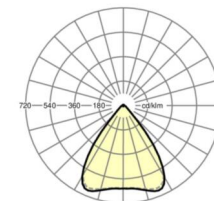

KARAKTERISTIEKEN

Bestelnummer	19432004150
EAN-nummer	4020863401437
CBS-code	94051190
Kenmerken	IP 64, Beschermingsklasse I, BAP 65°<3000, ENEC10 VDE, F, D, HACCP DIN10500/voedsel/IFS-toepassingsgerelateerde geschiktheid/BRC, Indoor, CE
Schokbestendigheidsgraad IK	IK03 (-20°C bis 45°C)
Omgevingstemperatuur	ta -20°C naar 45°C
Garantieperiode	5 jaren
Overheidssubsidieprogramma's	BEG - federale subsidie voor efficiënte gebouwen (alleen geldig voor Duitsland)

ELEKTROTECHNIEK

Voorschakelapparaat	Elektronische driver (1 stuks)
Systeemprestaties	26W
Netspanning	230V/50Hz
Energie-efficiëntieklasse/Lichtbron	D

LICHTTECHNIEK

Uitvoering	LED, Kleurweergave/Lichtkleur CRI ≥ 80 / 6500K
Kleurtolerantie (MacAdam)	3SDCM
Fotobiologische veiligheid (Armatuur)	RG1
Nominale lichtstroom	4224lm
LED Levensduur	50000h L80/B10 (Tq 45°C)
Lichtopbrengst	164lm/W
Stralingshoek	80° (C0) / 80° (C90)
UGR dw./l.	16.6 / 16.8

MECHANIEK

Kleur behuizing	verkeerswit RAL 9016
Maten (LxBxH/DxH)	1531mm x 55mm x 37mm
Gewicht (netto)	1.9kg
Montagewijze	Montage draagrailsysteem, Lichtstructuur

Maten

L	1531 mm	Lengte
B	55 mm	Breedte
H	37 mm	Hoogte

DEEP-LINK

<https://www.regiolux.de/nl/article/19432004150>