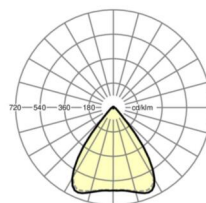

KARAKTERISTIEKEN

Bestelnummer	19432006090
EAN-nummer	4020863407231
CBS-code	94051190
Kenmerken	IP 64, Beschermingsklasse I, BAP 65° < 3000, ENEC10 VDE, F, D, HACCP DIN10500/voedsel/IFS-toepassingsgerelateerde geschiktheid/BRC, Indoor, CE
Schokbestendigheidsgraad IK	IK03 (-20°C bis 40°C)
Omgevingstemperatuur	ta -20°C naar 40°C
Bijzondere eigenschappen	Ready for IoT
Garantieperiode	5 jaren
Overheidssubsidieprogramma's	BEG - federale subsidie voor efficiënte gebouwen (alleen geldig voor Duitsland)

ELEKTROTECHNIEK

Voorschakelapparaat	Elektronische driver DALI2 (1 stuks)
Systeemprestaties	37W
Netspanning	230V/50Hz
Aardleischakelaar(s) (inschakelstroom)	13 stuks/B10, 21 stuks/B16, 21 stuks/C10, 35 stuks/C16
Energie-efficiëntieklasse/Lichtbron	E

LICHTTECHNIEK

Uitvoering	LED, Kleurweergave/Lichtkleur CRI ≥ 80 / 3000K
Kleurtolerantie (MacAdam)	3SDCM
Fotobiologische veiligheid (Armatuur)	RG1
Nominale lichtstroom	5651lm
LED Levensduur	50000h L80/B10 (Tq 40°C)
Lichtopbrengst	151lm/W
Stralingshoek	80° (C0) / 80° (C90)
UGR dw./l.	17.6 / 17.8

MECHANIEK

Kleur behuizing	verkeerswit RAL 9016
Maten (LxBxH/DxH)	1531mm x 55mm x 37mm
Gewicht (netto)	1.9kg
Montagewijze	Montage draagrailstelsysteem, Lichtstructuur

Maten

L	1531 mm	Lengte
B	55 mm	Breedte
H	37 mm	Hoogte

DEEP-LINK

<https://www.regiolux.de/nl/article/19432006090>