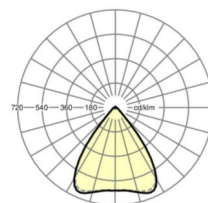

KARAKTERISTIEKEN

Bestelnummer	19432004090
EAN-nummer	4020863401482
CBS-code	94051190
Kenmerken	IP 64, Beschermingsklasse I, BAP 65°<3000, ENEC10 VDE, F, D, HACCP DIN10500/voedsel/IFS-toepassingsgerelateerde geschiktheid/BRC, Indoor, CE
Schokbestendigheidsgraad IK	IK03 (-20°C bis 40°C)
Omgevingstemperatuur	ta -20°C naar 40°C
Garantieperiode	5 jaren
Overheidssubsidieprogramma's	BEG - federale subsidie voor efficiënte gebouwen (alleen geldig voor Duitsland)

ELEKTROTECHNIEK

Voorschakelapparaat	Elektronische driver (1 stuks)
Systeemprestaties	37W
Netspanning	230V/50Hz
Energie-efficiëntieklasse/Lichtbron	E

LICHTTECHNIEK

Uitvoering	LED, Kleurweergave/Lichtkleur CRI ≥ 80 / 3000K
Kleurtolerantie (MacAdam)	3SDCM
Fotobiologische veiligheid (Armatuur)	RG1
Nominale lichtstroom	5651lm
LED Levensduur	50000h L80/B10 (Tq 40°C)
Lichtopbrengst	151lm/W
Stralingshoek	80° (C0) / 80° (C90)
UGR dw./l.	17.6 / 17.8

MECHANIEK

Kleur behuizing	verkeerswit RAL 9016
Maten (LxBxH/DxH)	1531mm x 55mm x 37mm
Gewicht (netto)	1.9kg
Montagewijze	Montage draagrailsysteem, Lichtstructuur

Maten

L	1531 mm	Lengte
B	55 mm	Breedte
H	37 mm	Hoogte

DEEP-LINK

<https://www.regiolux.de/nl/article/19432004090>