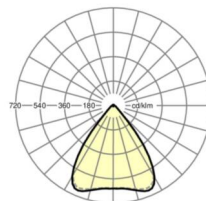

KARAKTERISTIEKEN

Bestelnummer	19432006020
EAN-nummer	4020863407293
CBS-code	94051190
Kenmerken	IP 64, Beschermingsklasse I, ENEC10 VDE, F, D, HACCP DIN10500/voedsel/IFS-toepassingsgerelateerde geschiktheid/BRC, Indoor, CE
Schokbestendigheidsgraad IK	IK03 (-20°C bis 40°C)
Omgevingstemperatuur	ta -20°C naar 40°C
Bijzondere eigenschappen	Ready for IoT
Garantieperiode	5 jaren
Overheidssubsidieprogramma's	BEG - federale subsidie voor efficiënte gebouwen (alleen geldig voor Duitsland)

ELEKTROTECHNIEK

Voorschakelapparaat	Elektronische driver DALI2 (1 stuks)
Systeemprestaties	37W
Netspanning	230V/50Hz
Aardlekschakelaar(s) (inschakelstroom)	13 stuks/B10, 21 stuks/B16, 21 stuks/C10, 35 stuks/C16
Energie-efficiëntieklasse/Lichtbron	D

LICHTTECHNIEK

Uitvoering	LED, Kleurweergave/Lichtkleur CRI ≥ 80 / 4000K
Kleurtolerantie (MacAdam)	3SDCM
Fotobiologische veiligheid (Armatuur)	RG1
Nominale lichtstroom	6070lm
LED Levensduur	50000h L80/B10 (Tq 40°C)
Lichtopbrengst	162lm/W
Stralingshoek	80° (C0) / 80° (C90)
UGR dw./l.	17.9 / 18.0

MECHANIEK

Kleur behuizing	verkeerswit RAL 9016
Maten (LxBxH/DxH)	1531mm x 55mm x 37mm
Gewicht (netto)	1.9kg
Montagewijze	Montage draagrailsysteem, Lichtstructuur

Maten

L	1531 mm	Lengte
B	55 mm	Breedte
H	37 mm	Hoogte

DEEP-LINK

<https://www.regiolux.de/nl/article/19432006020>

Referentie	LED 6000lm 840
ηLB	100 %
Φ ↓/↑	98 % / 2 %
UGR dw./l.	17.9 / 18.0