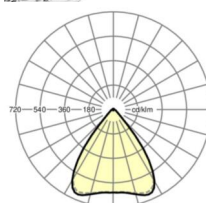

KARAKTERISTIEKEN

Bestelnummer	19432007020
EAN-nummer	4020863418428
CBS-code	94051190
Kenmerken	IP 64, Beschermingsklasse I, F, D, HACCP DIN10500/voedsel/IFS-toepassingsgerelateerde geschiktheid/BRC, Indoor, CE
Schokbestendigheidsgraad IK	IK03 (5°C bis 25°C)
Omgevingstemperatuur	ta 5°C naar 25°C
Garantieperiode	5 jaren
Overheidssubsidieprogramma's	BEG - federale subsidie voor efficiënte gebouwen (alleen geldig voor Duitsland)

ELEKTROTECHNIEK

Voorschakelapparaat	Elektronische driver noodlicht 3h (1 stuks)
Systeemprestaties	37W
Netspanning	230V/50Hz
Energie-efficiëntieklasse/Lichtbron	D

LICHTTECHNIEK

Uitvoering	LED, Kleurweergave/Lichtkleur CRI ≥ 80 / 4000K
Kleurtolerantie (MacAdam)	3SDCM
Fotobiologische veiligheid (Armatuur)	RG1
Nominale lichtstroom	6070lm
Nominale lichtstroom-Noodbedrijf	822lm
LED Levensduur	50000h L80/B10 (Tq 25°C)
Lichtopbrengst	162lm/W
Stralingshoek	80° (C0) / 80° (C90)
UGR dw./l.	17.9 / 18.0

MECHANIEK

Kleur behuizing	verkeerswit RAL 9016
Maten (LxBxH/DxH)	1531mm x 55mm x 37mm
Gewicht (netto)	2.2kg
Montagewijze	Montage draagrailstelsysteem, Lichtstructuur

Maten

L	1531 mm	Lengte
B	55 mm	Breedte
H	37 mm	Hoogte

DEEP-LINK

<https://www.regiolux.de/nl/article/19432007020>

Referentie	LED 6000lm 840
η_{LB}	100 %
$\Phi \downarrow/\uparrow$	98 % / 2 %
UGR dw./l.	17.9 / 18.0