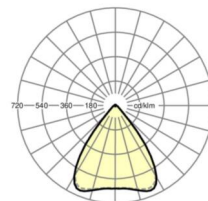

KARAKTERISTIEKEN

Bestelnummer	19432004020
EAN-nummer	4020863401543
CBS-code	94051190
Kenmerken	IP 64, Beschermingsklasse I, ENEC10 VDE, F, D, HACCP DIN10500/voedsel/IFS-toepassingsgerelateerde geschiktheid/BRC, Indoor, CE
Schokbestendigheidsgraad IK	IK03 (-20°C bis 40°C)
Omgevingstemperatuur	ta -20°C naar 40°C
Garantieperiode	5 jaren
Overheidssubsidieprogramma's	BEG - federale subsidie voor efficiënte gebouwen (alleen geldig voor Duitsland)

ELEKTROTECHNIEK

Voorschakelapparaat	Elektronische driver (1 stuks)
Systeemprestaties	37W
Netspanning	230V/50Hz
Energie-efficiëntieklasse/Lichtbron	D

LICHTTECHNIEK

Uitvoering	LED, Kleurweergave/Lichtkleur CRI ≥ 80 / 4000K
Kleurtolerantie (MacAdam)	3SDCM
Fotobiologische veiligheid (Armatuur)	RG1
Nominale lichtstroom	6070lm
LED Levensduur	50000h L80/B10 (Tq 40°C)
Lichtopbrengst	162lm/W
Stralingshoek	80° (C0) / 80° (C90)
UGR dw./l.	17.9 / 18.0

MECHANIEK

Kleur behuizing	verkeerswit RAL 9016
Maten (LxBxH/DxH)	1531mm x 55mm x 37mm
Gewicht (netto)	1.9kg
Montagewijze	Montage draagrailsysteem, Lichtstructuur

Maten

L	1531 mm	Lengte
B	55 mm	Breedte
H	37 mm	Hoogte

DEEP-LINK

<https://www.regiolux.de/nl/article/19432004020>

Referentie	LED 6000lm 840
ηLB	100 %
Φ ↓/↑	98 % / 2 %
UGR dw./l.	17.9 / 18.0