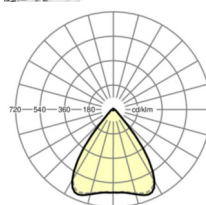

Referentie	LED 7600lm/53W 830
η_{LB}	100 %
$\Phi \downarrow / \uparrow$	98 % / 2 %
UGR dw./l.	18.7 / 18.8

LICHTTECHNIEK

Uitvoering	LED, Kleurweergave/Lichtkleur CRI ≥ 80 / 3000K
Kleurtolerantie (MacAdam)	3SDCM
Fotobiologische veiligheid (Armatuur)	RG1
Nominale lichtstroom/schakelstappen (EDM)	7600lm/53W, 7400lm/52W, 7200lm/50W, 7000lm/48W, 6800lm/47W, 6600lm/45W, 6400lm/44W, 6200lm/42W, 6000lm/41W, 5800lm/39W, 5600lm/37W, 5400lm/36W, 5200lm/34W, 5000lm/33W, 4800lm/31W, 4600lm/30W
LED Levensduur	50000h L80/B10 (Tq 30°C)
Lichtopbrengst	156lm/W-144lm/W
Stralingshoek	80° (C0) / 80° (C90)
UGR dw./l.	18.7 / 18.8 (53W)