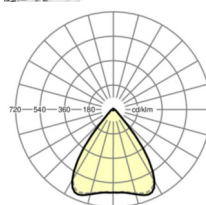

Referentie	LED 7900lm/53W 865
η_{LB}	100 %
$\Phi \downarrow/\uparrow$	98 % / 2 %
UGR dw./l.	18.8 / 19.0

LICHTTECHNIEK

Uitvoering	LED, Kleurweergave/Lichtkleur CRI ≥ 80 / 6500K
Kleurtolerantie (MacAdam)	3SDCM
Fotobiologische veiligheid (Armatuur)	RG1
Nominale lichtstroom/schakelstappen (EDM)	7900lm/53W, 7700lm/52W, 7500lm/50W, 7300lm/48W, 7100lm/47W, 6800lm/45W, 6600lm/44W, 6400lm/42W, 6200lm/41W, 6000lm/39W, 5800lm/37W, 5600lm/36W, 5400lm/34W, 5200lm/33W, 5000lm/31W, 4800lm/30W
LED Levensduur	50000h L80/B10 (Tq 30°C)
Lichtopbrengst	161lm/W-149lm/W
Stralingshoek	80° (C0) / 80° (C90)
UGR dw./l.	18.8 / 19.0 (53W)