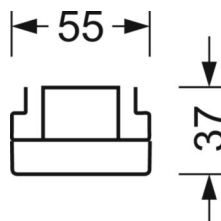

Referentie
ηLB
Φ ↓/↑
UGR dw./l.

LED 7900lm/53W 865
100 %
98 % / 2 %
18.8 / 19.0

LICHTTECHNIEK

Uitvoering	LED, Kleurweergave/Lichtkleur CRI ≥ 80 / 6500K
Kleurtolerantie (MacAdam)	3SDCM
Fotobiologische veiligheid (Armatuur)	RG1
Nominale lichtstroom/schakelstappen (EDM)	7900lm/53W, 7700lm/52W, 7500lm/50W, 7300lm/48W, 7100lm/47W, 6800lm/45W, 6600lm/44W, 6400lm/42W, 6200lm/41W, 6000lm/39W, 5800lm/37W, 5600lm/36W, 5400lm/34W, 5200lm/33W, 5000lm/31W, 4800lm/30W
LED Levensduur	50000h L80/B10 (Tq 30°C)
Lichtopbrengst	161lm/W-149lm/W
Stralingshoek	80° (C0) / 80° (C90)
UGR dw./l.	18.8 / 19.0 (53W)

MECHANIEK

Kleur behuizing	verkeerswit RAL 9016
Maten (LxBxH/DxH)	1531mm x 55mm x 37mm
Gewicht (netto)	1.9kg
Montagewijze	Montage draagrailsysteem, Lichtstructuur

Maten

L	1531 mm	Lengte
B	55 mm	Breedte
H	37 mm	Hoogte