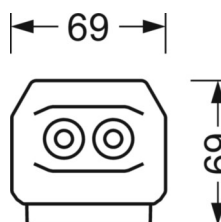

Referentie
ηLB
Φ ↓/↑
UGR dw./l.

LED 7900lm/53W 865
100 %
98 % / 2 %
18.8 / 19.0

LICHTTECHNIEK

Uitvoering	LED, Kleurweergave/Lichtkleur CRI ≥ 80 / 6500K
Kleurtolerantie (MacAdam)	3SDCM
Fotobiologische veiligheid (Armatuur)	RG1
Nominale lichtstroom/schakelstappen (EDM)	7900lm/53W, 7700lm/52W, 7500lm/50W, 7300lm/48W, 7100lm/47W, 6800lm/45W, 6600lm/44W, 6400lm/42W, 6200lm/41W, 6000lm/39W, 5800lm/37W, 5600lm/36W, 5400lm/34W, 5200lm/33W, 5000lm/31W, 4800lm/30W
LED Levensduur	50000h L80/B10 (Tq 30°C)
Lichtopbrengst	161lm/W-149lm/W
Stralingshoek	80° (C0) / 80° (C90)
UGR dw./l.	18.8 / 19.0 (53W)

MECHANIEK

Kleur behuizing	verkeerswit RAL 9016
Maten (LxBxH/DxH)	1531mm x 55mm x 37mm
Gewicht (netto)	1.9kg
Montagewijze	Montage draagrailsysteem, Lichtstructuur

Maten

L	1531 mm	Lengte
B	55 mm	Breedte
H	37 mm	Hoogte