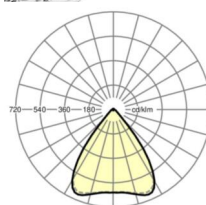

Referentie
ηLB
Φ ↓/↑
UGR dw./l.

LED 7900lm/53W 865
100 %
98 % / 2 %
18.8 / 19.0

LICHTTECHNIEK

Uitvoering	LED, Kleurweergave/Lichtkleur CRI ≥ 80 / 6500K
Kleurtolerantie (MacAdam)	3SDCM
Fotobiologische veiligheid (Armatuur)	RG1
Nominale lichtstroom/schakelstappen (EDM)	7900lm/53W, 7700lm/52W, 7500lm/50W, 7300lm/48W, 7100lm/47W, 6800lm/45W, 6600lm/44W, 6400lm/42W, 6200lm/41W, 6000lm/39W, 5800lm/37W, 5600lm/36W, 5400lm/34W, 5200lm/33W, 5000lm/31W, 4800lm/30W
LED Levensduur	50000h L80/B10 (Tq 30°C)
Lichtopbrengst	161lm/W-149lm/W
Stralingshoek	80° (C0) / 80° (C90)
UGR dw./l.	18.8 / 19.0 (53W)

MECHANIEK

Kleur behuizing	verkeerswit RAL 9016
Maten (LxBxH/DxH)	1531mm x 55mm x 37mm
Gewicht (netto)	1.9kg
Montagewijze	Montage draagrailsysteem, Lichtstructuur

Maten

L	1531 mm	Lengte
B	55 mm	Breedte
H	37 mm	Hoogte