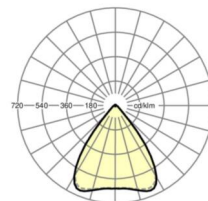

KARAKTERISTIEKEN

Bestelnummer	19432004100
EAN-nummer	4020863401475
CBS-code	94051190
Kenmerken	IP 64, Beschermingsklasse I, ENEC10 VDE, F, D, HACCP DIN10500/voedsel/IFS-toepassingsgerelateerde geschiktheid/BRC, Indoor, CE
Schokbestendigheidsgraad IK	IK03 (-20°C bis 35°C)
Omgevingstemperatuur	ta -20°C naar 35°C
Garantieperiode	5 jaren
Overheidssubsidieprogramma's	BEG - federale subsidie voor efficiënte gebouwen (alleen geldig voor Duitsland)

ELEKTROTECHNIEK

Voorschakelapparaat	Elektronische driver (1 stuks)
Systeemprestaties	53W
Netspanning	230V/50Hz
Energie-efficiëntieklasse/Lichtbron	E

LICHTTECHNIEK

Uitvoering	LED, Kleurweergave/Lichtkleur CRI ≥ 80 / 3000K
Kleurtolerantie (MacAdam)	3SDCM
Fotobiologische veiligheid (Armatuur)	RG1
Nominale lichtstroom	7625lm
LED Levensduur	50000h L80/B10 (Tq 35°C)
Lichtopbrengst	144lm/W
Stralingshoek	80° (C0) / 80° (C90)
UGR dw./l.	18.7 / 18.8

MECHANIEK

Kleur behuizing	verkeerswit RAL 9016
Maten (LxBxH/DxH)	1531mm x 55mm x 37mm
Gewicht (netto)	1.9kg
Montagewijze	Montage draagrailsysteem, Lichtstructuur

Maten

L	1531 mm	Lengte
B	55 mm	Breedte
H	37 mm	Hoogte

DEEP-LINK

<https://www.regiolux.de/nl/article/19432004100>

Referentie	LED 8000lm 830
ηLB	100 %
Φ ↓/↑	98 % / 2 %
UGR dw./l.	18.7 / 18.8