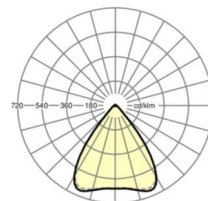

KARAKTERISTIEKEN

Bestelnummer	19432004170
EAN-nummer	4020863401413
CBS-code	94051190
Kenmerken	IP 64, Beschermingsklasse I, ENEC10 VDE, F, D, HACCP DIN10500/voedsel/IFS-toepassingsgerelateerde geschiktheid/BRC, Indoor, CE
Schokbestendigheidsgraad IK	IK03 (-20°C bis 35°C)
Omgevingstemperatuur	ta -20°C naar 35°C
Garantieperiode	5 jaren
Overheidssubsidieprogramma's	BEG - federale subsidie voor efficiënte gebouwen (alleen geldig voor Duitsland)

ELEKTROTECHNIEK

Voorschakelapparaat	Elektronische driver (1 stuks)
Systeemprestaties	53W
Netspanning	230V/50Hz
Energie-efficiëntieklasse/Lichtbron	D

LICHTTECHNIEK

Uitvoering	LED, Kleurweergave/Lichtkleur CRI ≥ 80 / 6500K
Kleurtolerantie (MacAdam)	3SDCM
Fotobiologische veiligheid (Armatuur)	RG1
Nominale lichtstroom	7887lm
LED Levensduur	50000h L80/B10 (Tq 35°C)
Lichtopbrengst	149lm/W
Stralingshoek	80° (C0) / 80° (C90)
UGR dw./l.	18.8 / 19.0

MECHANIEK

Kleur behuizing	verkeerswit RAL 9016
Maten (LxBxH/DxH)	1531mm x 55mm x 37mm
Gewicht (netto)	1.9kg
Montagewijze	Montage draagrailsysteem, Lichtstructuur

Maten

L	1531 mm	Lengte
B	55 mm	Breedte
H	37 mm	Hoogte

DEEP-LINK

<https://www.regiolux.de/nl/article/19432004170>

Referentie	LED 8000lm 865
ηLB	100 %
Φ ↓/↑	98 % / 2 %
UGR dw./l.	18.8 / 19.0