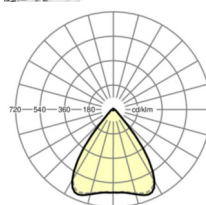

KARAKTERISTIEKEN

Bestelnummer	19432004224
EAN-nummer	4020863464654
CBS-code	94051190
Kenmerken	IP 64, Beschermingsklasse I, ENEC10 VDE, F, D, HACCP DIN10500/voedsel/IFS-toepassingsgerelateerde geschiktheid/BRC, Indoor, CE
Schokbestendigheidsgraad IK	IK03 (-20°C bis 30°C)
Omgevingstemperatuur	ta -20°C naar 30°C
Garantieperiode	5 jaren
Overheidssubsidieprogramma's	BEG - federale subsidie voor efficiënte gebouwen (alleen geldig voor Duitsland)

ELEKTROTECHNIEK

Voorschakelapparaat	Elektronische multilumen-driver, 16-stappen (1 stuks)
Systeemprestaties	53W-30W
Netspanning	230V/50Hz
Energie-efficiëntieklasse/Lichtbron	D

DEEP-LINK

<https://www.regiolux.de/nl/article/19432004224>

Referentie	LED 8200lm/53W 840
ηLB	100 %
Φ ↓/↑	98 % / 2 %
UGR dw./l.	18.9 / 19.1