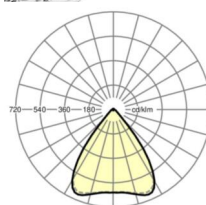

Referentie
ηLB
Φ ↓/↑
UGR dw./l.

LED 8200lm/53W 840
100 %
98 % / 2 %
18.9 / 19.1

LICHTTECHNIEK

Uitvoering	LED, Kleurweergave/Lichtkleur CRI ≥ 80 / 4000K
Kleurtolerantie (MacAdam)	3SDCM
Fotobiologische veiligheid (Armatuur)	RG1
Nominale lichtstroom/schakelstappen (EDM)	8200lm/53W, 8000lm/52W, 7800lm/50W, 7500lm/48W, 7300lm/47W, 7100lm/45W, 6900lm/44W, 6700lm/42W, 6500lm/41W, 6200lm/39W, 6000lm/37W, 5800lm/36W, 5600lm/34W, 5400lm/33W, 5200lm/31W, 5000lm/30W
LED Levensduur	50000h L80/B10 (Tq 30°C)
Lichtopbrengst	167lm/W-154lm/W
Stralingshoek	80° (C0) / 80° (C90)
UGR dw./l.	18.9 / 19.1 (53W)

MECHANIEK

Kleur behuizing	verkeerswit RAL 9016
Maten (LxBxH/DxH)	1531mm x 55mm x 37mm
Gewicht (netto)	1.9kg
Montagewijze	Montage draagrailsysteem, Lichtstructuur

Maten

L	1531 mm	Lengte
B	55 mm	Breedte
H	37 mm	Hoogte