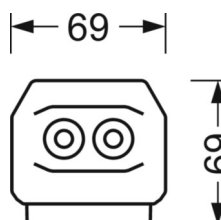

Referentie
ηLB
Φ ↓/↑
UGR dw./l.

LED 8200lm/53W 840
100 %
98 % / 2 %
18.9 / 19.1

LICHTTECHNIEK

Uitvoering	LED, Kleurweergave/Lichtkleur CRI ≥ 80 / 4000K
Kleurtolerantie (MacAdam)	3SDCM
Fotobiologische veiligheid (Armatuur)	RG1
Nominale lichtstroom/schakelstappen (EDM)	8200lm/53W, 8000lm/52W, 7800lm/50W, 7500lm/48W, 7300lm/47W, 7100lm/45W, 6900lm/44W, 6700lm/42W, 6500lm/41W, 6200lm/39W, 6000lm/37W, 5800lm/36W, 5600lm/34W, 5400lm/33W, 5200lm/31W, 5000lm/30W
LED Levensduur	50000h L80/B10 (Tq 30°C)
Lichtopbrengst	167lm/W-154lm/W
Stralingshoek	80° (C0) / 80° (C90)
UGR dw./l.	18.9 / 19.1 (53W)

MECHANIEK

Kleur behuizing	verkeerswit RAL 9016
Maten (LxBxH/DxH)	1531mm x 55mm x 37mm
Gewicht (netto)	1.9kg
Montagewijze	Montage draagrailsysteem, Lichtstructuur

Maten

L	1531 mm	Lengte
B	55 mm	Breedte
H	37 mm	Hoogte