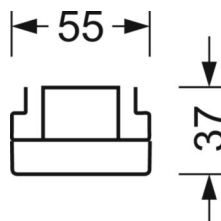

Referentie
ηLB
Φ ↓/↑
UGR dw./l.

LED 8200lm/53W 840
100 %
98 % / 2 %
18.9 / 19.1

LICHTTECHNIEK

Uitvoering	LED, Kleurweergave/Lichtkleur CRI ≥ 80 / 4000K
Kleurtolerantie (MacAdam)	3SDCM
Fotobiologische veiligheid (Armatuur)	RG1
Nominale lichtstroom/schakelstappen (EDM)	8200lm/53W, 8000lm/52W, 7800lm/50W, 7500lm/48W, 7300lm/47W, 7100lm/45W, 6900lm/44W, 6700lm/42W, 6500lm/41W, 6200lm/39W, 6000lm/37W, 5800lm/36W, 5600lm/34W, 5400lm/33W, 5200lm/31W, 5000lm/30W
LED Levensduur	50000h L80/B10 (Tq 30°C)
Lichtopbrengst	167lm/W-154lm/W
Stralingshoek	80° (C0) / 80° (C90)
UGR dw./l.	18.9 / 19.1 (53W)

MECHANIEK

Kleur behuizing	verkeerswit RAL 9016
Maten (LxBxH/DxH)	1531mm x 55mm x 37mm
Gewicht (netto)	1.9kg
Montagewijze	Montage draagrailsysteem, Lichtstructuur

Maten

L	1531 mm	Lengte
B	55 mm	Breedte
H	37 mm	Hoogte