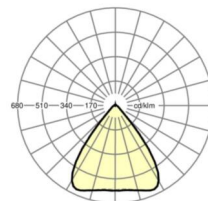

KARAKTERISTIEKEN

Bestelnummer	19432006120
EAN-nummer	4020863407200
CBS-code	94051190
Kenmerken	IP 64, Beschermingsklasse I, ENEC10 VDE, F, D, HACCP DIN10500/voedsel/IFS-toepassingsgerelateerde geschiktheid/BRC, Indoor, CE
Schokbestendigheidsgraad IK	IK03 (-20°C bis 35°C)
Omgevingstemperatuur	ta -20°C naar 35°C
Bijzondere eigenschappen	Ready for IoT
Garantieperiode	5 jaren
Overheidssubsidieprogramma's	BEG - federale subsidie voor efficiënte gebouwen (alleen geldig voor Duitsland)

ELEKTROTECHNIEK

Voorschakelapparaat	Elektronische driver DALI2 (1 stuks)
Systeemprestaties	53W
Netspanning	230V/50Hz
Aardlekschakelaar(s) (inschakelstroom)	13 stuks/B10, 22 stuks/B16, 21 stuks/C10, 36 stuks/C16
Energie-efficiëntieklasse/Lichtbron	C

LICHTTECHNIEK

Uitvoering	LED, Kleurweergave/Lichtkleur CRI ≥ 80 / 3000K
Kleurtolerantie (MacAdam)	3SDCM
Fotobiologische veiligheid (Armatuur)	RG1
Nominale lichtstroom	8967lm
LED Levensduur	50000h L80/B10 (Tq 35°C)
Lichtopbrengst	170lm/W
Stralingshoek	80° (C0) / 80° (C90)
UGR dw./l.	19.5 / 19.7

MECHANIEK

Kleur behuizing	verkeerswit RAL 9016
Maten (LxBxH/DxH)	1531mm x 55mm x 37mm
Gewicht (netto)	1.9kg
Montagewijze	Montage draagrailsysteem, Lichtstructuur

Maten

L	1531 mm	Lengte
B	55 mm	Breedte
H	37 mm	Hoogte

DEEP-LINK

<https://www.regiolux.de/nl/article/19432006120>

Referentie	LED 9000lm 830
ηLB	100 %
Φ ↓/↑	98 % / 2 %
UGR dw./l.	19.5 / 19.7