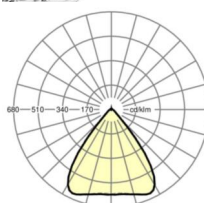

KARAKTERISTIEKEN

Bestelnummer	19432007050
EAN-nummer	4020863418459
CBS-code	94051190
Kenmerken	IP 64, Beschermingsklasse I, F, D, HACCP DIN10500/voedsel/IFS-toepassingsgerelateerde geschiktheid/BRC, Indoor, CE
Schokbestendigheidsgraad IK	IK03 (5°C bis 25°C)
Omgevingstemperatuur	ta 5°C naar 25°C
Garantieperiode	5 jaren
Overheidssubsidieprogramma's	BEG - federale subsidie voor efficiënte gebouwen (alleen geldig voor Duitsland)

ELEKTROTECHNIEK

Voorschakelapparaat	Elektronische driver noodlicht 3h (1 stuks)
Systeemprestaties	53W
Netspanning	230V/50Hz
Energie-efficiëntieklasse/Lichtbron	C

LICHTTECHNIEK

Uitvoering	LED, Kleurweergave/Lichtkleur CRI ≥ 80 / 4000K
Kleurtolerantie (MacAdam)	3SDCM
Fotobiologische veiligheid (Armatuur)	RG1
Nominale lichtstroom	9244lm
Nominale lichtstroom-Noodbedrijf	888lm
LED Levensduur	50000h L80/B10 (Tq 25°C)
Lichtopbrengst	176lm/W
Stralingshoek	80° (C0) / 80° (C90)
UGR dw./l.	19.6 / 19.8

MECHANIEK

Kleur behuizing	verkeerswit RAL 9016
Maten (LxBxH/DxH)	1531mm x 55mm x 37mm
Gewicht (netto)	2.2kg
Montagewijze	Montage draagrailstelsel, Lichtstructuur

Maten

L	1531 mm	Lengte
B	55 mm	Breedte
H	37 mm	Hoogte

DEEP-LINK

<https://www.regiolux.de/nl/article/19432007050>

Referentie	LED 9000lm 840
η_{LB}	100 %
$\Phi \downarrow/\uparrow$	98 % / 2 %
UGR dw./l.	19.6 / 19.8