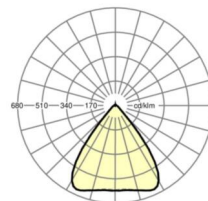

KARAKTERISTIEKEN

Bestelnummer	19432026040
EAN-nummer	4020863417018
CBS-code	94051190
Kenmerken	IP 64, Beschermingsklasse I, ENEC10 VDE, F, D, HACCP DIN10500/voedsel/IFS-toepassingsgerelateerde geschiktheid/BRC, Indoor, CE
Schokbestendigheidsgraad IK	IK03 (-20°C bis 40°C)
Omgevingstemperatuur	ta -20°C naar 40°C
Bijzondere eigenschappen	Ready for IoT
Garantieperiode	5 jaren
Overheidssubsidieprogramma's	BEG - federale subsidie voor efficiënte gebouwen (alleen geldig voor Duitsland)

ELEKTROTECHNIEK

Voorschakelapparaat	Elektronische driver DALI2 (1 stuks)
Systeemprestaties	56W
Netspanning	230V/50Hz
Aardlekschakelaar(s) (inschakelstroom)	13 stuks/B10, 24 stuks/B16, 25 stuks/C10, 40 stuks/C16
Energie-efficiëntieklasse/Lichtbron	C

LICHTTECHNIEK

Uitvoering	LED, Kleurweergave/Lichtkleur CRI ≥ 80 / 4000K
Kleurtolerantie (MacAdam)	3SDCM
Fotobiologische veiligheid (Armatuur)	RG1
Nominale lichtstroom	10098lm
LED Levensduur	50000h L80/B10 (Tq 40°C)
Lichtopbrengst	181lm/W
Stralingshoek	80° (C0) / 80° (C90)
UGR dw./l.	18.5 / 18.7

MECHANIEK

Kleur behuizing	verkeerswit RAL 9016
Maten (LxBxH/DxH)	2299mm x 55mm x 37mm
Gewicht (netto)	2.5kg
Montagewijze	Montage draagrailsysteem, Lichtstructuur

Maten

L	2299 mm	Lengte
B	55 mm	Breedte
H	37 mm	Hoogte

DEEP-LINK

<https://www.regiolux.de/nl/article/19432026040>

Referentie	LED 10000lm 840
η_{LB}	100 %
$\Phi_{\downarrow/\uparrow}$	98 % / 2 %
UGR dw./l.	18.5 / 18.7