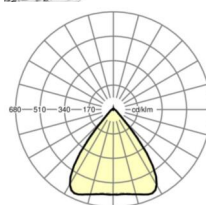

KARAKTERISTIEKEN

Bestelnummer	19432027040
EAN-nummer	4020863419173
CBS-code	94051190
Kenmerken	IP 64, Beschermingsklasse I, F, D, HACCP DIN10500/voedsel/IFS-toepassingsgerelateerde geschiktheid/BRC, Indoor, CE
Schokbestendigheidsgraad IK	IK03 (5°C bis 35°C)
Omgevingstemperatuur	ta 5°C naar 35°C
Garantieperiode	5 jaren
Overheidssubsidieprogramma's	BEG - federale subsidie voor efficiënte gebouwen (alleen geldig voor Duitsland)

ELEKTROTECHNIEK

Voorschakelapparaat	Elektronische driver noodlicht 3h (1 stuks)
Systeemprestaties	56W
Netspanning	230V/50Hz
Aardlekschakelaar(s) (inschakelstroom)	17 stuks/B10, 28 stuks/B16, 29 stuks/C10, 48 stuks/C16
Energie-efficiëntieklasse/Lichtbron	C

LICHTTECHNIEK

Uitvoering	LED, Kleurweergave/Lichtkleur CRI ≥ 80 / 4000K
Kleurtolerantie (MacAdam)	3SDCM
Fotobiologische veiligheid (Armatuur)	RG1
Nominale lichtstroom	10098lm
Nominale lichtstroom-Noodbedrijf	888lm
LED Levensduur	50000h L80/B10 (Tq 35°C)
Lichtopbrengst	181lm/W
Stralingshoek	80° (C0) / 80° (C90)
UGR dw./l.	18.5 / 18.7

MECHANIEK

Kleur behuizing	verkeerswit RAL 9016
Maten (LxBxH/DxH)	2299mm x 55mm x 37mm
Gewicht (netto)	2.8kg
Montagewijze	Montage draagrailstelsysteem, Lichtstructuur

Maten

L	2299 mm	Lengte
B	55 mm	Breedte
H	37 mm	Hoogte

DEEP-LINK

<https://www.regiolux.de/nl/article/19432027040>

Referentie	LED 10000lm 840
η_{LB}	100 %
$\Phi \downarrow/\uparrow$	98 % / 2 %
UGR dw./l.	18.5 / 18.7