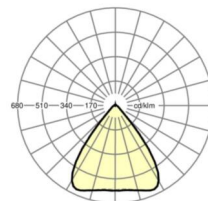

KARAKTERISTIEKEN

Bestelnummer	19432026180
EAN-nummer	4020863417032
CBS-code	94051190
Kenmerken	IP 64, Beschermingsklasse I, ENEC10 VDE, F, D, HACCP DIN10500/voedsel/IFS-toepassingsgerelateerde geschiktheid/BRC, Indoor, CE
Schokbestendigheidsgraad IK	IK03 (-20°C bis 40°C)
Omgevingstemperatuur	ta -20°C naar 40°C
Bijzondere eigenschappen	Ready for IoT
Garantieperiode	5 jaren
Overheidssubsidieprogramma's	BEG - federale subsidie voor efficiënte gebouwen (alleen geldig voor Duitsland)

ELEKTROTECHNIEK

Voorschakelapparaat	Elektronische driver DALI2 (1 stuks)
Systeemprestaties	56W
Netspanning	230V/50Hz
Aardlekschakelaar(s) (inschakelstroom)	13 stuks/B10, 24 stuks/B16, 25 stuks/C10, 40 stuks/C16
Energie-efficiëntieklasse/Lichtbron	C

LICHTTECHNIEK

Uitvoering	LED, Kleurweergave/Lichtkleur CRI ≥ 80 / 6500K
Kleurtolerantie (MacAdam)	3SDCM
Fotobiologische veiligheid (Armatuur)	RG1
Nominale lichtstroom	9906lm
LED Levensduur	50000h L80/B10 (Tq 40°C)
Lichtopbrengst	178lm/W
Stralingshoek	80° (C0) / 80° (C90)
UGR dw./l.	18.4 / 18.7

MECHANIEK

Kleur behuizing	verkeerswit RAL 9016
Maten (LxBxH/DxH)	2299mm x 55mm x 37mm
Gewicht (netto)	2.5kg
Montagewijze	Montage draagrailsysteem, Lichtstructuur

Maten

L	2299 mm	Lengte
B	55 mm	Breedte
H	37 mm	Hoogte

DEEP-LINK

<https://www.regiolux.de/nl/article/19432026180>

Referentie	LED 10000lm 865
ηLB	100 %
Φ ↓/↑	98 % / 2 %
UGR dw./l.	18.4 / 18.7