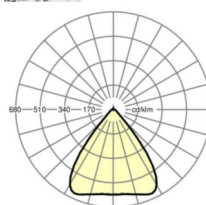

KARAKTERISTIEKEN

Bestelnummer	19432027250
EAN-nummer	4020863419180
CBS-code	94051190
Kenmerken	IP 64, Beschermingsklasse I, F, D, HACCP DIN10500/voedsel/IFS-toepassingsgerelateerde geschiktheid/BRC, Indoor, CE
Schokbestendigheidsgraad IK	IK03 (5°C bis 35°C)
Omgevingstemperatuur	ta 5°C naar 35°C
Garantieperiode	5 jaren
Overheidssubsidieprogramma's	BEG - federale subsidie voor efficiënte gebouwen (alleen geldig voor Duitsland)

ELEKTROTECHNIEK

Voorschakelapparaat	Elektronische driver noodlicht 3h (1 stuks)
Systeemprestaties	79W
Netspanning	230V/50Hz
Aardlekschakelaar(s) (inschakelstroom)	13 stuks/B10, 21 stuks/B16, 22 stuks/C10, 36 stuks/C16
Energie-efficiëntieklasse/Lichtbron	C

LICHTTECHNIEK

Uitvoering	LED, Kleurweergave/Lichtkleur CRI ≥ 80 / 4000K
Kleurtolerantie (MacAdam)	3SDCM
Fotobiologische veiligheid (Armatuur)	RG1
Nominale lichtstroom	13866lm
Nominale lichtstroom-Noodbedrijf	888lm
LED Levensduur	50000h L80/B10 (Tq 35°C)
Lichtopbrengst	176lm/W
Stralingshoek	80° (C0) / 80° (C90)
UGR dw./l.	19.6 / 19.8

MECHANIEK

Kleur behuizing	verkeerswit RAL 9016
Maten (LxBxH/DxH)	2299mm x 55mm x 37mm
Gewicht (netto)	2.8kg
Montagewijze	Montage draagrailstelsysteem, Lichtstructuur

Maten

L	2299 mm	Lengte
B	55 mm	Breedte
H	37 mm	Hoogte

DEEP-LINK

<https://www.regiolux.de/nl/article/19432027250>

Referentie	LED 14000lm 840
η_{LB}	100 %
$\Phi \downarrow/\uparrow$	98 % / 2 %
UGR dw./l.	19.6 / 19.8