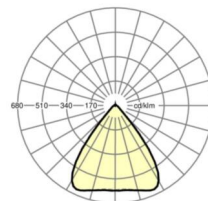

KARAKTERISTIEKEN

Bestelnummer	19432026270
EAN-nummer	4020863417063
CBS-code	94051190
Kenmerken	IP 64, Beschermingsklasse I, ENEC10 VDE, F, D, HACCP DIN10500/voedsel/IFS-toepassingsgerelateerde geschiktheid/BRC, Indoor, CE
Schokbestendigheidsgraad IK	IK03 (-20°C bis 35°C)
Omgevingstemperatuur	ta -20°C naar 35°C
Bijzondere eigenschappen	Ready for IoT
Garantieperiode	5 jaren
Overheidssubsidieprogramma's	BEG - federale subsidie voor efficiënte gebouwen (alleen geldig voor Duitsland)

ELEKTROTECHNIEK

Voorschakelapparaat	Elektronische driver DALI2 (1 stuks)
Systeemprestaties	79W
Netspanning	230V/50Hz
Aardlekschakelaar(s) (inschakelstroom)	13 stuks/B10, 24 stuks/B16, 25 stuks/C10, 40 stuks/C16
Energie-efficiëntieklasse/Lichtbron	C

LICHTTECHNIEK

Uitvoering	LED, Kleurweergave/Lichtkleur CRI ≥ 80 / 6500K
Kleurtolerantie (MacAdam)	3SDCM
Fotobiologische veiligheid (Armatuur)	RG1
Nominale lichtstroom	13603lm
LED Levensduur	50000h L80/B10 (Tq 35°C)
Lichtopbrengst	172lm/W
Stralingshoek	80° (C0) / 80° (C90)
UGR dw./l.	19.5 / 19.8

MECHANIEK

Kleur behuizing	verkeerswit RAL 9016
Maten (LxBxH/DxH)	2299mm x 55mm x 37mm
Gewicht (netto)	2.5kg
Montagewijze	Montage draagrailsysteem, Lichtstructuur

Maten

L	2299 mm	Lengte
B	55 mm	Breedte
H	37 mm	Hoogte

DEEP-LINK

<https://www.regiolux.de/nl/article/19432026270>

Referentie	LED 14000lm 865
ηLB	100 %
Φ ↓/↑	98 % / 2 %
UGR dw./l.	19.5 / 19.8