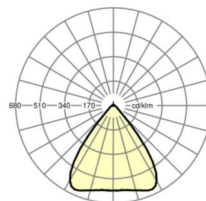

KARAKTERISTIEKEN

Bestelnummer	19432026290
EAN-nummer	4020863417087
CBS-code	94051190
Kenmerken	IP 64, Beschermingsklasse I, ENEC10 VDE, F, D, HACCP DIN10500/voedsel/IFS-toepassingsgerelateerde geschiktheid/BRC, Indoor, CE
Schokbestendigheidsgraad IK	IK03 (-20°C bis 30°C)
Omgevingstemperatuur	ta -20°C naar 30°C
Bijzondere eigenschappen	Ready for IoT
Garantieperiode	5 jaren
Overheidssubsidieprogramma's	BEG - federale subsidie voor efficiënte gebouwen (alleen geldig voor Duitsland)

ELEKTROTECHNIEK

Voorschakelapparaat	Elektronische driver DALI2 (1 stuks)
Systeemprestaties	115W
Netspanning	230V/50Hz
Aardlekschakelaar(s) (inschakelstroom)	17 stuks/B10, 22 stuks/B16, 28 stuks/C10, 36 stuks/C16
Energie-efficiëntieklasse/Lichtbron	D

LICHTTECHNIEK

Uitvoering	LED, Kleurweergave/Lichtkleur CRI ≥ 80 / 3000K
Kleurtolerantie (MacAdam)	3SDCM
Fotobiologische veiligheid (Armatuur)	RG1
Nominale lichtstroom	18613lm
LED Levensduur	50000h L80/B10 (Tq 30°C)
Lichtopbrengst	162lm/W
Stralingshoek	80° (C0) / 80° (C90)
UGR dw./l.	20.6 / 20.9

MECHANIEK

Kleur behuizing	verkeerswit RAL 9016
Maten (LxBxH/DxH)	2299mm x 55mm x 37mm
Gewicht (netto)	2.5kg
Montagewijze	Montage draagrailsysteem, Lichtstructuur

Maten

L	2299 mm	Lengte
B	55 mm	Breedte
H	37 mm	Hoogte

DEEP-LINK

<https://www.regiolux.de/nl/article/19432026290>

Referentie	LED 19000lm 830
ηLB	100 %
Φ ↓/↑	98 % / 2 %
UGR dw./l.	20.6 / 20.9