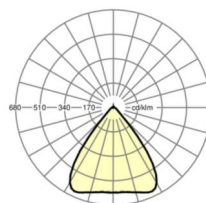

KARAKTERISTIEKEN

Bestelnummer	19432024290
EAN-nummer	4020863416967
CBS-code	94051190
Kenmerken	IP 64, Beschermingsklasse I, ENEC10 VDE, F, D, HACCP DIN10500/voedsel/IFS-toepassingsgerelateerde geschiktheid/BRC, Indoor, CE
Schokbestendigheidsgraad IK	IK03 (-20°C bis 30°C)
Omgevingstemperatuur	ta -20°C naar 30°C
Garantieperiode	5 jaren
Overheidssubsidieprogramma's	BEG - federale subsidie voor efficiënte gebouwen (alleen geldig voor Duitsland)

ELEKTROTECHNIEK

Voorschakelapparaat	Elektronische driver (1 stuks)
Systeemprestaties	115W
Netspanning	230V/50Hz
Aardlekschakelaar(s) (inschakelstroom)	7 stuks/B10, 11 stuks/B16, 11 stuks/C10, 18 stuks/C16
Energie-efficiëntieklasse/Lichtbron	D

LICHTTECHNIEK

Uitvoering	LED, Kleurweergave/Lichtkleur CRI ≥ 80 / 3000K
Kleurtolerantie (MacAdam)	3SDCM
Fotobiologische veiligheid (Armatuur)	RG1
Nominale lichtstroom	18613lm
LED Levensduur	50000h L80/B10 (Tq 30°C)
Lichtopbrengst	162lm/W
Stralingshoek	80° (C0) / 80° (C90)
UGR dw./l.	20.6 / 20.9

MECHANIEK

Kleur behuizing	verkeerswit RAL 9016
Maten (LxBxH/DxH)	2299mm x 55mm x 37mm
Gewicht (netto)	2.5kg
Montagewijze	Montage draagrailstelsysteem, Lichtstructuur

Maten

L	2299 mm	Lengte
B	55 mm	Breedte
H	37 mm	Hoogte

DEEP-LINK

<https://www.regiolux.de/nl/article/19432024290>

Referentie	LED 19000lm 830
ηLB	100 %
Φ ↓/↑	98 % / 2 %
UGR dw./l.	20.6 / 20.9