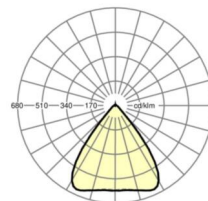

KARAKTERISTIEKEN

Bestelnummer	19432026280
EAN-nummer	4020863417070
CBS-code	94051190
Kenmerken	IP 64, Beschermingsklasse I, ENEC10 VDE, F, D, HACCP DIN10500/voedsel/IFS-toepassingsgerelateerde geschiktheid/BRC, Indoor, CE
Schokbestendigheidsgraad IK	IK03 (-20°C bis 30°C)
Omgevingstemperatuur	ta -20°C naar 30°C
Bijzondere eigenschappen	Ready for IoT
Garantieperiode	5 jaren
Overheidssubsidieprogramma's	BEG - federale subsidie voor efficiënte gebouwen (alleen geldig voor Duitsland)

ELEKTROTECHNIEK

Voorschakelapparaat	Elektronische driver DALI2 (1 stuks)
Systeemprestaties	115W
Netspanning	230V/50Hz
Aardlekschakelaar(s) (inschakelstroom)	17 stuks/B10, 22 stuks/B16, 28 stuks/C10, 36 stuks/C16
Energie-efficiëntieklasse/Lichtbron	C

LICHTTECHNIEK

Uitvoering	LED, Kleurweergave/Lichtkleur CRI ≥ 80 / 4000K
Kleurtolerantie (MacAdam)	3SDCM
Fotobiologische veiligheid (Armatuur)	RG1
Nominale lichtstroom	19189lm
LED Levensduur	50000h L80/B10 (Tq 30°C)
Lichtopbrengst	167lm/W
Stralingshoek	80° (C0) / 80° (C90)
UGR dw./l.	20.7 / 21.0

MECHANIEK

Kleur behuizing	verkeerswit RAL 9016
Maten (LxBxH/DxH)	2299mm x 55mm x 37mm
Gewicht (netto)	2.5kg
Montagewijze	Montage draagrailsysteem, Lichtstructuur

Maten

L	2299 mm	Lengte
B	55 mm	Breedte
H	37 mm	Hoogte

DEEP-LINK

<https://www.regiolux.de/nl/article/19432026280>

Referentie	LED 19000lm 840
ηLB	100 %
Φ ↓/↑	98 % / 2 %
UGR dw./l.	20.7 / 21.0