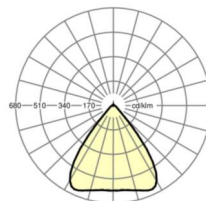

KARAKTERISTIEKEN

Bestelnummer	19432026300
EAN-nummer	4020863417094
CBS-code	94051190
Kenmerken	IP 64, Beschermingsklasse I, ENEC10 VDE, F, D, HACCP DIN10500/voedsel/IFS-toepassingsgerelateerde geschiktheid/BRC, Indoor, CE
Schokbestendigheidsgraad IK	IK03 (-20°C bis 30°C)
Omgevingstemperatuur	ta -20°C naar 30°C
Bijzondere eigenschappen	Ready for IoT
Garantieperiode	5 jaren
Overheidssubsidieprogramma's	BEG - federale subsidie voor efficiënte gebouwen (alleen geldig voor Duitsland)

ELEKTROTECHNIEK

Voorschakelapparaat	Elektronische driver DALI2 (1 stuks)
Systeemprestaties	115W
Netspanning	230V/50Hz
Aardlekschakelaar(s) (inschakelstroom)	17 stuks/B10, 22 stuks/B16, 28 stuks/C10, 36 stuks/C16
Energie-efficiëntieklasse/Lichtbron	C

LICHTTECHNIEK

Uitvoering	LED, Kleurweergave/Lichtkleur CRI ≥ 80 / 6500K
Kleurtolerantie (MacAdam)	3SDCM
Fotobiologische veiligheid (Armatuur)	RG1
Nominale lichtstroom	18824lm
LED Levensduur	50000h L80/B10 (Tq 30°C)
Lichtopbrengst	164lm/W
Stralingshoek	80° (C0) / 80° (C90)
UGR dw./l.	20.6 / 20.9

MECHANIEK

Kleur behuizing	verkeerswit RAL 9016
Maten (LxBxH/DxH)	2299mm x 55mm x 37mm
Gewicht (netto)	2.5kg
Montagewijze	Montage draagrailsysteem, Lichtstructuur

Maten

L	2299 mm	Lengte
B	55 mm	Breedte
H	37 mm	Hoogte

DEEP-LINK

<https://www.regiolux.de/nl/article/19432026300>

Referentie	LED 19000lm 865
ηLB	100 %
Φ ↓/↑	98 % / 2 %
UGR dw./l.	20.6 / 20.9