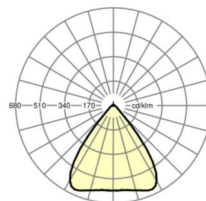

KARAKTERISTIEKEN

Bestelnummer	19432024320
EAN-nummer	4020863416998
CBS-code	94051190
Kenmerken	IP 64, Beschermingsklasse I, BAP 65°<3000, ENEC10 VDE, F, D, HACCP DIN10500/voedsel/IFS-toepassingsgerelateerde geschiktheid/BRC, Indoor, CE
Schokbestendigheidsgraad IK	IK03 (-20°C bis 45°C)
Omgevingstemperatuur	ta -20°C naar 45°C
Garantieperiode	5 jaren
Overheidssubsidieprogramma's	BEG - federale subsidie voor efficiënte gebouwen (alleen geldig voor Duitsland)

ELEKTROTECHNIEK

Voorschakelapparaat	Elektronische driver (1 stuks)
Systeemprestaties	39W
Netspanning	230V/50Hz
Aardlekschakelaar(s) (inschakelstroom)	17 stuks/B10, 28 stuks/B16, 29 stuks/C10, 48 stuks/C16
Energie-efficiëntieklasse/Lichtbron	D

LICHTTECHNIEK

Uitvoering	LED, Kleurweergave/Lichtkleur CRI ≥ 80 / 3000K
Kleurtolerantie (MacAdam)	3SDCM
Fotobiologische veiligheid (Armatuur)	RG1
Nominale lichtstroom	6945lm
LED Levensduur	50000h L80/B10 (Tq 45°C)
Lichtopbrengst	180lm/W
Stralingshoek	80° (C0) / 80° (C90)
UGR dw./l.	17.2 / 17.4

MECHANIEK

Kleur behuizing	verkeerswit RAL 9016
Maten (LxBxH/DxH)	2299mm x 55mm x 37mm
Gewicht (netto)	2.5kg
Montagewijze	Montage draagrailstelsysteem, Lichtstructuur

Maten

L	2299 mm	Lengte
B	55 mm	Breedte
H	37 mm	Hoogte

DEEP-LINK

<https://www.regiolux.de/nl/article/19432024320>