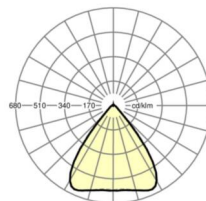

KARAKTERISTIEKEN

Bestelnummer	19432026310
EAN-nummer	4020863417100
CBS-code	94051190
Kenmerken	IP 64, Beschermingsklasse I, BAP 65° < 3000, ENEC10 VDE, F, D, HACCP DIN10500/voedsel/IFS-toepassingsgerelateerde geschiktheid/BRC, Indoor, CE
Schokbestendigheidsgraad IK	IK03 (-20°C bis 45°C)
Omgevingstemperatuur	ta -20°C naar 45°C
Bijzondere eigenschappen	Ready for IoT
Garantieperiode	5 jaren
Overheidssubsidieprogramma's	BEG - federale subsidie voor efficiënte gebouwen (alleen geldig voor Duitsland)

ELEKTROTECHNIEK

Voorschakelapparaat	Elektronische driver DALI2 (1 stuks)
Systeemprestaties	39W
Netspanning	230V/50Hz
Aardlekschakelaar(s) (inschakelstroom)	13 stuks/B10, 24 stuks/B16, 25 stuks/C10, 40 stuks/C16
Energie-efficiëntieklasse/Lichtbron	C

LICHTTECHNIEK

Uitvoering	LED, Kleurweergave/Lichtkleur CRI ≥ 80 / 4000K
Kleurtolerantie (MacAdam)	3SDCM
Fotobiologische veiligheid (Armatuur)	RG1
Nominale lichtstroom	7160lm
LED Levensduur	50000h L80/B10 (Tq 45°C)
Lichtopbrengst	186lm/W
Stralingshoek	80° (C0) / 80° (C90)
UGR dw./l.	17.3 / 17.6

MECHANIEK

Kleur behuizing	verkeerswit RAL 9016
Maten (LxBxH/DxH)	2299mm x 55mm x 37mm
Gewicht (netto)	2.5kg
Montagewijze	Montage draagrailsysteem, Lichtstructuur

Maten

L	2299 mm	Lengte
B	55 mm	Breedte
H	37 mm	Hoogte

DEEP-LINK

<https://www.regiolux.de/nl/article/19432026310>