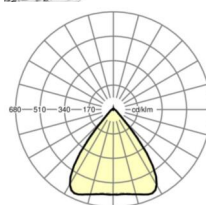

KARAKTERISTIEKEN

Bestelnummer	19432027310
EAN-nummer	4020863419203
CBS-code	94051190
Kenmerken	IP 64, Beschermingsklasse I, BAP 65° < 3000, F, D, HACCP DIN10500/voedsel/IFS-toepassingsgerelateerde geschiktheid/BRC, Indoor, CE
Schokbestendigheidsgraad IK	IK03 (5°C bis 40°C)
Omgevingstemperatuur	ta 5°C naar 40°C
Garantieperiode	5 jaren
Overheidssubsidieprogramma's	BEG - federale subsidie voor efficiënte gebouwen (alleen geldig voor Duitsland)

ELEKTROTECHNIEK

Voorschakelapparaat	Elektronische driver noodlicht 3h (1 stuks)
Systeemprestaties	39W
Netspanning	230V/50Hz
Aardlekschakelaar(s) (inschakelstroom)	17 stuks/B10, 28 stuks/B16, 29 stuks/C10, 48 stuks/C16
Energie-efficiëntieklasse/Lichtbron	C

LICHTTECHNIEK

Uitvoering	LED, Kleurweergave/Lichtkleur CRI ≥ 80 / 4000K
Kleurtolerantie (MacAdam)	3SDCM
Fotobiologische veiligheid (Armatuur)	RG1
Nominale lichtstroom	7160lm
Nominale lichtstroom-Noodbedrijf	888lm
LED Levensduur	50000h L80/B10 (Tq 40°C)
Lichtopbrengst	185lm/W
Stralingshoek	80° (C0) / 80° (C90)
UGR dw./l.	17.3 / 17.6

MECHANIEK

Kleur behuizing	verkeerswit RAL 9016
Maten (LxBxH/DxH)	2299mm x 55mm x 37mm
Gewicht (netto)	2.8kg
Montagewijze	Montage draagrailstelsysteem, Lichtstructuur

Maten

L	2299 mm	Lengte
B	55 mm	Breedte
H	37 mm	Hoogte

DEEP-LINK

<https://www.regiolux.de/nl/article/19432027310>