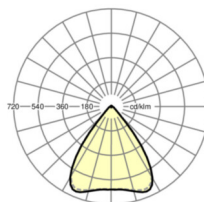

KARAKTERISTIEKEN

Bestelnummer	19437006114
EAN-nummer	4020863465026
CBS-code	94051190
Kenmerken	IP 64, Beschermingsklasse I, ENEC10 VDE, F, D, HACCP DIN10500/voedsel/IFS-toepassingsgerelateerde geschiktheid/BRC, Indoor, CE
Schokbestendigheidsgraad IK	IK03 (-20°C bis 25°C)
Omgevingstemperatuur	ta -20°C naar 25°C
Bijzondere eigenschappen	Ready for IoT
Garantieperiode	5 jaren

ELEKTROTECHNIEK

Voorschakelapparaat	Elektronische driver DALI2 (1 stuks)
Systeemprestaties	70W
Netspanning	230V/50Hz
Energie-efficiëntieklasse/Lichtbron	E

LICHTTECHNIEK

Uitvoering	LED, Kleurweergave/Lichtkleur CRI ≥ 80 / 3000K
Kleurtolerantie (MacAdam)	3SDCM
Fotobiologische veiligheid (Armatuur)	RG1
Nominale lichtstroom	9482lm
LED Levensduur	50000h L80/B10 (Tq 25°C)
Lichtopbrengst	136lm/W
Stralingshoek	80° (C0) / 80° (C90)
UGR dw./l.	19.4 / 19.6

MECHANIEK

Kleur behuizing	zwart RAL 9005
Maten (LxBxH/DxH)	1531mm x 55mm x 37mm
Gewicht (netto)	2kg
Montagewijze	Montage draagrailstelsysteem, Lichtstructuur

Maten

L	1531 mm	Lengte
B	55 mm	Breedte
H	37 mm	Hoogte

DEEP-LINK

<https://www.regiolux.de/nl/article/19437006114>

Referentie	LED 10000lm 830
ηLB	100 %
Φ ↓/↑	98 % / 2 %
UGR dw./l.	19.4 / 19.6