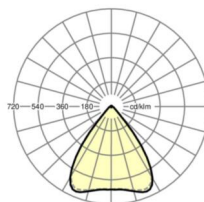

KARAKTERISTIEKEN

Bestelnummer	19437006110
EAN-nummer	4020863410729
CBS-code	94051190
Kenmerken	IP 64, Beschermingsklasse I, ENEC10 VDE, F, D, HACCP DIN10500/voedsel/IFS-toepassingsgerelateerde geschiktheid/BRC, Indoor, CE
Schokbestendigheidsgraad IK	IK03 (-20°C bis 25°C)
Omgevingstemperatuur	ta -20°C naar 25°C
Bijzondere eigenschappen	Ready for IoT
Garantieperiode	5 jaren

ELEKTROTECHNIEK

Voorschakelapparaat	Elektronische driver DALI2 (1 stuks)
Systeemprestaties	70W
Netspanning	230V/50Hz
Energie-efficiëntieklasse/Lichtbron	E

LICHTTECHNIEK

Uitvoering	LED, Kleurweergave/Lichtkleur CRI ≥ 80 / 3000K
Kleurtolerantie (MacAdam)	3SDCM
Fotobiologische veiligheid (Armatuur)	RG1
Nominale lichtstroom	9482lm
LED Levensduur	50000h L80/B10 (Tq 25°C)
Lichtopbrengst	136lm/W
Stralingshoek	80° (C0) / 80° (C90)
UGR dw./l.	19.4 / 19.6

MECHANIEK

Kleur behuizing	verkeerswit RAL 9016
Maten (LxBxH/DxH)	1531mm x 55mm x 37mm
Gewicht (netto)	2kg
Montagewijze	Montage draagrailstelsel, Lichtstructuur

Maten

L	1531 mm	Lengte
B	55 mm	Breedte
H	37 mm	Hoogte

DEEP-LINK

<https://www.regiolux.de/nl/article/19437006110>

Referentie	LED 10000lm 830
ηLB	100 %
Φ ↓/↑	98 % / 2 %
UGR dw./l.	19.4 / 19.6