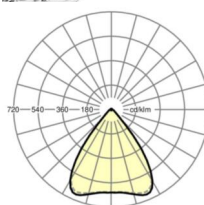

KARAKTERISTIEKEN

Bestelnummer	19437004110
EAN-nummer	4020863401253
CBS-code	94051190
Kenmerken	IP 64, Beschermingsklasse I, ENEC10 VDE, F, D, HACCP DIN10500/voedsel/IFS-toepassingsgerelateerde geschiktheid/BRC, Indoor, CE
Schokbestendigheidsgraad IK	IK03 (-20°C bis 25°C)
Omgevingstemperatuur	ta -20°C naar 25°C
Garantieperiode	5 jaren

ELEKTROTECHNIEK

Voorschakelapparaat	Elektronische driver (1 stuks)
Systeemprestaties	70W
Netspanning	230V/50Hz
Aardlekschakelaar(s) (inschakelstroom)	10 stuks/B10, 16 stuks/B16, 10 stuks/C10, 16 stuks/C16
Energie-efficiëntieklasse/Lichtbron	E

LICHTTECHNIEK

Uitvoering	LED, Kleurweergave/Lichtkleur CRI ≥ 80 / 3000K
Kleurtolerantie (MacAdam)	3SDCM
Fotobiologische veiligheid (Armatuur)	RG1
Nominale lichtstroom	9482lm
LED Levensduur	50000h L80/B10 (Tq 25°C)
Lichtopbrengst	136lm/W
Stralingshoek	80° (C0) / 80° (C90)
UGR dw./l.	19.4 / 19.6

MECHANIEK

Kleur behuizing	verkeerswit RAL 9016
Maten (LxBxH/DxH)	1531mm x 55mm x 37mm
Gewicht (netto)	2kg
Montagewijze	Montage draagrailsysteem, Lichtstructuur

Maten

L	1531 mm	Lengte
B	55 mm	Breedte
H	37 mm	Hoogte

DEEP-LINK

<https://www.regiolux.de/nl/article/19437004110>

Referentie	LED 10000lm 830
ηLB	100 %
Φ ↓/↑	98 % / 2 %
UGR dw./l.	19.4 / 19.6