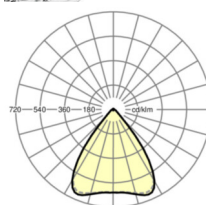

KARAKTERISTIEKEN

Bestelnummer	19437006044
EAN-nummer	4020863465033
CBS-code	94051190
Kenmerken	IP 64, Beschermingsklasse I, ENEC10 VDE, F, D, HACCP DIN10500/voedsel/IFS-toepassingsgerelateerde geschiktheid/BRC, Indoor, CE
Schokbestendigheidsgraad IK	IK03 (-20°C bis 25°C)
Omgevingstemperatuur	ta -20°C naar 25°C
Bijzondere eigenschappen	Ready for IoT
Garantieperiode	5 jaren
Overheidssubsidieprogramma's	BEG - federale subsidie voor efficiënte gebouwen (alleen geldig voor Duitsland)

ELEKTROTECHNIEK

Voorschakelapparaat	Elektronische driver DALI2 (1 stuks)
Systeemprestaties	70W
Netspanning	230V/50Hz
Energie-efficiëntieklasse/Lichtbron	D

LICHTTECHNIEK

Uitvoering	LED, Kleurweergave/Lichtkleur CRI ≥ 80 / 4000K
Kleurtolerantie (MacAdam)	3SDCM
Fotobiologische veiligheid (Armatuur)	RG1
Nominale lichtstroom	10185lm
LED Levensduur	50000h L80/B10 (Tq 25°C)
Lichtopbrengst	146lm/W
Stralingshoek	80° (C0) / 80° (C90)
UGR dw./l.	19.7 / 19.8

MECHANIEK

Kleur behuizing	zwart RAL 9005
Maten (LxBxH/DxH)	1531mm x 55mm x 37mm
Gewicht (netto)	2kg
Montagewijze	Montage draagrailstelsysteem, Lichtstructuur

Maten

L	1531 mm	Lengte
B	55 mm	Breedte
H	37 mm	Hoogte

DEEP-LINK

<https://www.regiolux.de/nl/article/19437006044>

Referentie	LED 10000lm 840
ηLB	100 %
Φ ↓/↑	98 % / 2 %
UGR dw./l.	19.7 / 19.8