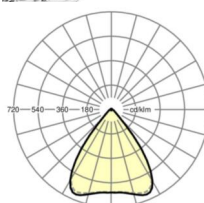

KARAKTERISTIEKEN

Bestelnummer	19437006040
EAN-nummer	4020863410781
CBS-code	94051190
Kenmerken	IP 64, Beschermingsklasse I, ENEC10 VDE, F, D, HACCP DIN10500/voedsel/IFS-toepassingsgerelateerde geschiktheid/BRC, Indoor, CE
Schokbestendigheidsgraad IK	IK03 (-20°C bis 25°C)
Omgevingstemperatuur	ta -20°C naar 25°C
Bijzondere eigenschappen	Ready for IoT
Garantieperiode	5 jaren
Overheidssubsidieprogramma's	BEG - federale subsidie voor efficiënte gebouwen (alleen geldig voor Duitsland)

ELEKTROTECHNIEK

Voorschakelapparaat	Elektronische driver DALI2 (1 stuks)
Systeemprestaties	70W
Netspanning	230V/50Hz
Energie-efficiëntieklasse/Lichtbron	D

LICHTTECHNIEK

Uitvoering	LED, Kleurweergave/Lichtkleur CRI ≥ 80 / 4000K
Kleurtolerantie (MacAdam)	3SDCM
Fotobiologische veiligheid (Armatuur)	RG1
Nominale lichtstroom	10185lm
LED Levensduur	50000h L80/B10 (Tq 25°C)
Lichtopbrengst	146lm/W
Stralingshoek	80° (C0) / 80° (C90)
UGR dw./l.	19.7 / 19.8

MECHANIEK

Kleur behuizing	verkeerswit RAL 9016
Maten (LxBxH/DxH)	1531mm x 55mm x 37mm
Gewicht (netto)	2kg
Montagewijze	Montage draagrailsysteem, Lichtstructuur

Maten

L	1531 mm	Lengte
B	55 mm	Breedte
H	37 mm	Hoogte

DEEP-LINK

<https://www.regiolux.de/nl/article/19437006040>

Referentie	LED 10000lm 840
ηLB	100 %
Φ ↓/↑	98 % / 2 %
UGR dw./l.	19.7 / 19.8