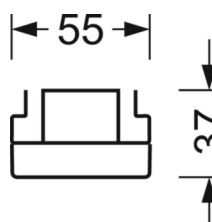

LICHTTECHNIEK

Uitvoering	LED, Kleurweergave/Lichtkleur CRI ≥ 80 / 4000K
Kleurtolerantie (MacAdam)	3SDCM
Fotobiologische veiligheid (Armatuur)	RG1
Nominale lichtstroom	10185lm
Nominale lichtstroom-Noodbedrijf	822lm
LED Levensduur	50000h L80/B10 (Tq 25°C)
Lichtopbrengst	146lm/W
Stralingshoek	80° (C0) / 80° (C90)
UGR dw./l.	19.7 / 19.8

MECHANIEK

Kleur behuizing	verkeerswit RAL 9016
Maten (LxBxH/DxH)	1531mm x 55mm x 37mm
Gewicht (netto)	2.3kg
Montagewijze	Montage draagrailsysteem, Lichtstructuur

DEEP-LINK

<https://www.regiolux.de/nl/article/19437007040>

Referentie	LED 10000lm 840
ηLB	100 %
Φ ↓/↑	98 % / 2 %
UGR dw./l.	19.7 / 19.8

Maten

L	1531 mm	Lengte
B	55 mm	Breedte
H	37 mm	Hoogte
