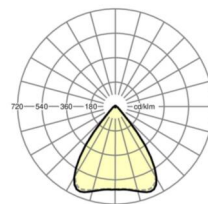

LICHTTECHNIEK

Uitvoering	LED, Kleurweergave/Lichtkleur CRI ≥ 80 / 4000K
Kleurtolerantie (MacAdam)	3SDCM
Fotobiologische veiligheid (Armatuur)	RG1
Nominale lichtstroom	10185lm
Nominale lichtstroom-Noodbedrijf	822lm
LED Levensduur	50000h L80/B10 (Tq 25°C)
Lichtopbrengst	146lm/W
Stralingshoek	80° (C0) / 80° (C90)
UGR dw./l.	19.7 / 19.8

MECHANIEK

Kleur behuizing	verkeerswit RAL 9016
Maten (LxBxH/DxH)	1531mm x 55mm x 37mm
Gewicht (netto)	2.3kg
Montagewijze	Montage draagrailsysteem, Lichtstructuur

DEEP-LINK

<https://www.regiolux.de/nl/article/19437007040>

Referentie	LED 10000lm 840
ηLB	100 %
Φ ↓/↑	98 % / 2 %
UGR dw./l.	19.7 / 19.8

Maten

L	1531 mm	Lengte
B	55 mm	Breedte
H	37 mm	Hoogte
