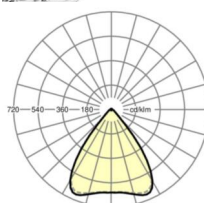

KARAKTERISTIEKEN

Bestelnummer	19437004040
EAN-nummer	4020863401314
CBS-code	94051190
Kenmerken	IP 64, Beschermingsklasse I, ENEC10 VDE, F, D, HACCP DIN10500/voedsel/IFS-toepassingsgerelateerde geschiktheid/BRC, Indoor, CE
Schokbestendigheidsgraad IK	IK03 (-20°C bis 25°C)
Omgevingstemperatuur	ta -20°C naar 25°C
Garantieperiode	5 jaren
Overheidssubsidieprogramma's	BEG - federale subsidie voor efficiënte gebouwen (alleen geldig voor Duitsland)

ELEKTROTECHNIEK

Voorschakelapparaat	Elektronische driver (1 stuks)
Systeemprestaties	70W
Netspanning	230V/50Hz
Aardlekschakelaar(s) (inschakelstroom)	10 stuks/B10, 16 stuks/B16, 10 stuks/C10, 16 stuks/C16
Energie-efficiëntieklasse/Lichtbron	D

LICHTTECHNIEK

Uitvoering	LED, Kleurweergave/Lichtkleur CRI ≥ 80 / 4000K
Kleurtolerantie (MacAdam)	3SDCM
Fotobiologische veiligheid (Armatuur)	RG1
Nominale lichtstroom	10185lm
LED Levensduur	50000h L80/B10 (Tq 25°C)
Lichtopbrengst	146lm/W
Stralingshoek	80° (C0) / 80° (C90)
UGR dw./l.	19.7 / 19.8

MECHANIEK

Kleur behuizing	verkeerswit RAL 9016
Maten (LxBxH/DxH)	1531mm x 55mm x 37mm
Gewicht (netto)	2kg
Montagewijze	Montage draagrailstelsel, Lichtstructuur

Maten

L	1531 mm	Lengte
B	55 mm	Breedte
H	37 mm	Hoogte

DEEP-LINK

<https://www.regiolux.de/nl/article/19437004040>

Referentie	LED 10000lm 840
ηLB	100 %
Φ ↓/↑	98 % / 2 %
UGR dw./l.	19.7 / 19.8