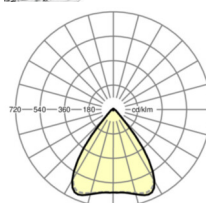

KARAKTERISTIEKEN

Bestelnummer	19437006184
EAN-nummer	4020863465040
CBS-code	94051190
Kenmerken	IP 64, Beschermingsklasse I, ENEC10 VDE, F, D, HACCP DIN10500/voedsel/IFS-toepassingsgerelateerde geschiktheid/BRC, Indoor, CE
Schokbestendigheidsgraad IK	IK03 (-20°C bis 25°C)
Omgevingstemperatuur	ta -20°C naar 25°C
Bijzondere eigenschappen	Ready for IoT
Garantieperiode	5 jaren
Overheidssubsidieprogramma's	BEG - federale subsidie voor efficiënte gebouwen (alleen geldig voor Duitsland)

ELEKTROTECHNIEK

Voorschakelapparaat	Elektronische driver DALI2 (1 stuks)
Systeemprestaties	70W
Netspanning	230V/50Hz
Energie-efficiëntieklasse/Lichtbron	D

LICHTTECHNIEK

Uitvoering	LED, Kleurweergave/Lichtkleur CRI ≥ 80 / 6500K
Kleurtolerantie (MacAdam)	3SDCM
Fotobiologische veiligheid (Armatuur)	RG1
Nominale lichtstroom	9808lm
LED Levensduur	50000h L80/B10 (Tq 25°C)
Lichtopbrengst	141lm/W
Stralingshoek	80° (C0) / 80° (C90)
UGR dw./l.	19.5 / 19.7

MECHANIEK

Kleur behuizing	zwart RAL 9005
Maten (LxBxH/DxH)	1531mm x 55mm x 37mm
Gewicht (netto)	2kg
Montagewijze	Montage draagrailstelsysteem, Lichtstructuur

Maten

L	1531 mm	Lengte
B	55 mm	Breedte
H	37 mm	Hoogte

DEEP-LINK

<https://www.regiolux.de/nl/article/19437006184>

Referentie	LED 10000lm 865
ηLB	100 %
Φ ↓/↑	98 % / 2 %
UGR dw./l.	19.5 / 19.7