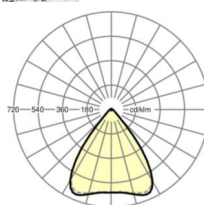

KARAKTERISTIEKEN

Bestelnummer	19437006180
EAN-nummer	4020863410668
CBS-code	94051190
Kenmerken	IP 64, Beschermingsklasse I, ENEC10 VDE, F, D, HACCP DIN10500/voedsel/IFS-toepassingsgerelateerde geschiktheid/BRC, Indoor, CE
Schokbestendigheidsgraad IK	IK03 (-20°C bis 25°C)
Omgevingstemperatuur	ta -20°C naar 25°C
Bijzondere eigenschappen	Ready for IoT
Garantieperiode	5 jaren
Overheidssubsidieprogramma's	BEG - federale subsidie voor efficiënte gebouwen (alleen geldig voor Duitsland)

ELEKTROTECHNIEK

Voorschakelapparaat	Elektronische driver DALI2 (1 stuks)
Systeemprestaties	70W
Netspanning	230V/50Hz
Energie-efficiëntieklasse/Lichtbron	D

LICHTTECHNIEK

Uitvoering	LED, Kleurweergave/Lichtkleur CRI ≥ 80 / 6500K
Kleurtolerantie (MacAdam)	3SDCM
Fotobiologische veiligheid (Armatuur)	RG1
Nominale lichtstroom	9808lm
LED Levensduur	50000h L80/B10 (Tq 25°C)
Lichtopbrengst	141lm/W
Stralingshoek	80° (C0) / 80° (C90)
UGR dw./l.	19.5 / 19.7

MECHANIEK

Kleur behuizing	verkeerswit RAL 9016
Maten (LxBxH/DxH)	1531mm x 55mm x 37mm
Gewicht (netto)	2kg
Montagewijze	Montage draagrailsysteem, Lichtstructuur

Maten

L	1531 mm	Lengte
B	55 mm	Breedte
H	37 mm	Hoogte

DEEP-LINK

<https://www.regiolux.de/nl/article/19437006180>

Referentie	LED 10000lm 865
ηLB	100 %
Φ ↓/↑	98 % / 2 %
UGR dw./l.	19.5 / 19.7