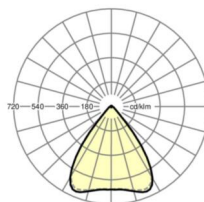

KARAKTERISTIEKEN

Bestelnummer	19437004180
EAN-nummer	4020863401192
CBS-code	94051190
Kenmerken	IP 64, Beschermingsklasse I, ENEC10 VDE, F, D, HACCP DIN10500/voedsel/IFS-toepassingsgerelateerde geschiktheid/BRC, Indoor, CE
Schokbestendigheidsgraad IK	IK03 (-20°C bis 25°C)
Omgevingstemperatuur	ta -20°C naar 25°C
Garantieperiode	5 jaren
Overheidssubsidieprogramma's	BEG - federale subsidie voor efficiënte gebouwen (alleen geldig voor Duitsland)

ELEKTROTECHNIEK

Voorschakelapparaat	Elektronische driver (1 stuks)
Systeemprestaties	70W
Netspanning	230V/50Hz
Aardlekschakelaar(s) (inschakelstroom)	10 stuks/B10, 16 stuks/B16, 10 stuks/C10, 16 stuks/C16
Energie-efficiëntieklasse/Lichtbron	D

LICHTTECHNIEK

Uitvoering	LED, Kleurweergave/Lichtkleur CRI ≥ 80 / 6500K
Kleurtolerantie (MacAdam)	3SDCM
Fotobiologische veiligheid (Armatuur)	RG1
Nominale lichtstroom	9808lm
LED Levensduur	50000h L80/B10 (Tq 25°C)
Lichtopbrengst	141lm/W
Stralingshoek	80° (C0) / 80° (C90)
UGR dw./l.	19.5 / 19.7

MECHANIEK

Kleur behuizing	verkeerswit RAL 9016
Maten (LxBxH/DxH)	1531mm x 55mm x 37mm
Gewicht (netto)	2kg
Montagewijze	Montage draagrailstelsel, Lichtstructuur

Maten

L	1531 mm	Lengte
B	55 mm	Breedte
H	37 mm	Hoogte

DEEP-LINK

<https://www.regiolux.de/nl/article/19437004180>

Referentie	LED 10000lm 865
ηLB	100 %
Φ ↓/↑	98 % / 2 %
UGR dw./l.	19.5 / 19.7