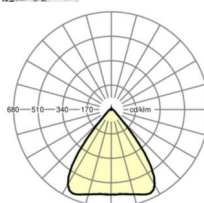

KARAKTERISTIEKEN

Bestelnummer	19437004130
EAN-nummer	4020863401239
CBS-code	94051190
Kenmerken	IP 64, Beschermingsklasse I, ENEC10 VDE, F, D, HACCP DIN10500/voedsel/IFS-toepassingsgerelateerde geschiktheid/BRC, Indoor, CE
Schokbestendigheidsgraad IK	IK03 (-20°C bis 25°C)
Omgevingstemperatuur	ta -20°C naar 25°C
Garantieperiode	5 jaren
Overheidssubsidieprogramma's	BEG - federale subsidie voor efficiënte gebouwen (alleen geldig voor Duitsland)

ELEKTROTECHNIEK

Voorschakelapparaat	Elektronische driver (1 stuks)
Systeemprestaties	68W
Netspanning	230V/50Hz
Aardlekschakelaar(s) (inschakelstroom)	10 stuks/B10, 16 stuks/B16, 10 stuks/C10, 16 stuks/C16
Energie-efficiëntieklasse/Lichtbron	C

LICHTTECHNIEK

Uitvoering	LED, Kleurweergave/Lichtkleur CRI ≥ 80 / 3000K
Kleurtolerantie (MacAdam)	3SDCM
Fotobiologische veiligheid (Armatuur)	RG1
Nominale lichtstroom	11290lm
LED Levensduur	50000h L80/B10 (Tq 25°C)
Lichtopbrengst	165lm/W
Stralingshoek	80° (C0) / 80° (C90)
UGR dw./l.	20.3 / 20.5

MECHANIEK

Kleur behuizing	verkeerswit RAL 9016
Maten (LxBxH/DxH)	1531mm x 55mm x 37mm
Gewicht (netto)	2kg
Montagewijze	Montage draagrailstelsel, Lichtstructuur

Maten

L	1531 mm	Lengte
B	55 mm	Breedte
H	37 mm	Hoogte

DEEP-LINK

<https://www.regiolux.de/nl/article/19437004130>

Referentie	LED 12000lm 830
ηLB	100 %
Φ ↓/↑	98 % / 2 %
UGR dw./l.	20.3 / 20.5