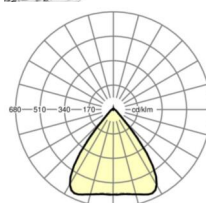

KARAKTERISTIEKEN

Bestelnummer	19437006060
EAN-nummer	4020863410767
CBS-code	94051190
Kenmerken	IP 64, Beschermingsklasse I, ENEC10 VDE, F, D, HACCP DIN10500/voedsel/IFS-toepassingsgerelateerde geschiktheid/BRC, Indoor, CE
Schokbestendigheidsgraad IK	IK03 (-20°C bis 25°C)
Omgevingstemperatuur	ta -20°C naar 25°C
Bijzondere eigenschappen	Ready for IoT
Garantieperiode	5 jaren
Overheidssubsidieprogramma's	BEG - federale subsidie voor efficiënte gebouwen (alleen geldig voor Duitsland)

ELEKTROTECHNIEK

Voorschakelapparaat	Elektronische driver DALI2 (1 stuks)
Systeemprestaties	68W
Netspanning	230V/50Hz
Energie-efficiëntieklasse/Lichtbron	C

LICHTTECHNIEK

Uitvoering	LED, Kleurweergave/Lichtkleur CRI ≥ 80 / 4000K
Kleurtolerantie (MacAdam)	3SDCM
Fotobiologische veiligheid (Armatuur)	RG1
Nominale lichtstroom	11639lm
LED Levensduur	50000h L80/B10 (Tq 25°C)
Lichtopbrengst	170lm/W
Stralingshoek	80° (C0) / 80° (C90)
UGR dw./l.	20.4 / 20.6

MECHANIEK

Kleur behuizing	verkeerswit RAL 9016
Maten (LxBxH/DxH)	1531mm x 55mm x 37mm
Gewicht (netto)	2kg
Montagewijze	Montage draagrailsysteem, Lichtstructuur

Maten

L	1531 mm	Lengte
B	55 mm	Breedte
H	37 mm	Hoogte

DEEP-LINK

<https://www.regiolux.de/nl/article/19437006060>

Referentie	LED 12000lm 840
ηLB	100 %
Φ ↓/↑	98 % / 2 %
UGR dw./l.	20.4 / 20.6