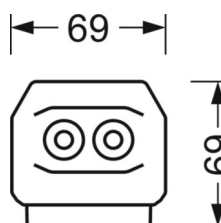

MECHANIEK

Kleur behuizing	verkeerswit RAL 9016
Maten (LxBxH/DxH)	1531mm x 55mm x 37mm
Gewicht (netto)	2.3kg
Montagewijze	Montage draagrailsysteem, Lichtstructuur

DEEP-LINK

<https://www.regiolux.de/nl/article/19437007060>

Referentie
ηLB
Φ ↓/↑
UGR dw./l.

LED 12000lm 840
100 %
98 % / 2 %
20.4 / 20.6

Maten

L	1531 mm	Lengte
B	55 mm	Breedte
H	37 mm	Hoogte
