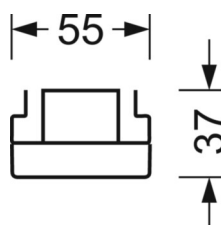

MECHANIEK

Kleur behuizing	verkeerswit RAL 9016
Maten (LxBxH/DxH)	1531mm x 55mm x 37mm
Gewicht (netto)	2.3kg
Montagewijze	Montage draagrailsysteem, Lichtstructuur

DEEP-LINK

<https://www.regiolux.de/nl/article/19437007060>

Referentie
ηLB
Φ ↓/↑
UGR dw./l.

LED 12000lm 840
100 %
98 % / 2 %
20.4 / 20.6

Maten

L	1531 mm	Lengte
B	55 mm	Breedte
H	37 mm	Hoogte
