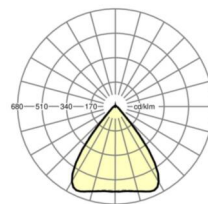

LICHTTECHNIEK

Uitvoering	LED, Kleurweergave/Lichtkleur CRI ≥ 80 / 4000K
Kleurtolerantie (MacAdam)	3SDCM
Fotobiologische veiligheid (Armatuur)	RG1
Nominale lichtstroom	11639lm
Nominale lichtstroom-Noodbedrijf	888lm
LED Levensduur	50000h L80/B10 (Tq 25°C)
Lichtopbrengst	170lm/W
Stralingshoek	80° (C0) / 80° (C90)
UGR dw./l.	20.4 / 20.6

MECHANIEK

Kleur behuizing	verkeerswit RAL 9016
Maten (LxBxH/DxH)	1531mm x 55mm x 37mm
Gewicht (netto)	2.3kg
Montagewijze	Montage draagrailsysteem, Lichtstructuur

DEEP-LINK

<https://www.regiolux.de/nl/article/19437007060>

Referentie
ηLB
Φ ↓/↑
UGR dw./l.

LED 12000lm 840
100 %
98 % / 2 %
20.4 / 20.6

Maten

L	1531 mm	Lengte
B	55 mm	Breedte
H	37 mm	Hoogte
